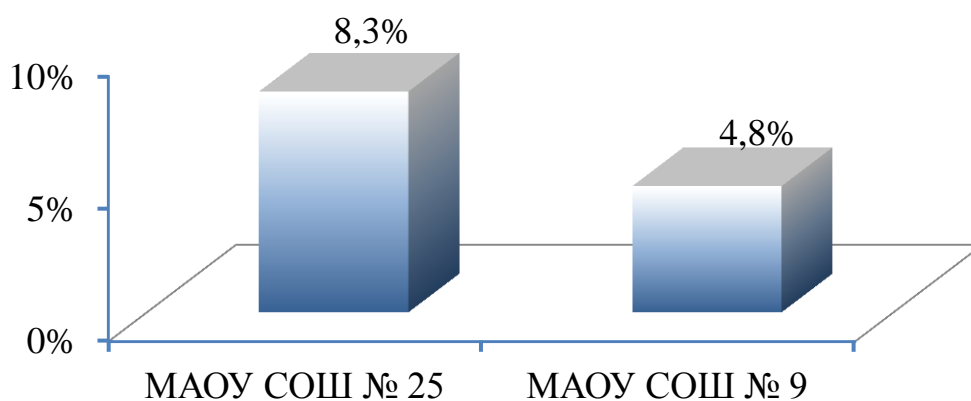

Не преодолели минимальный порог по английскому языку