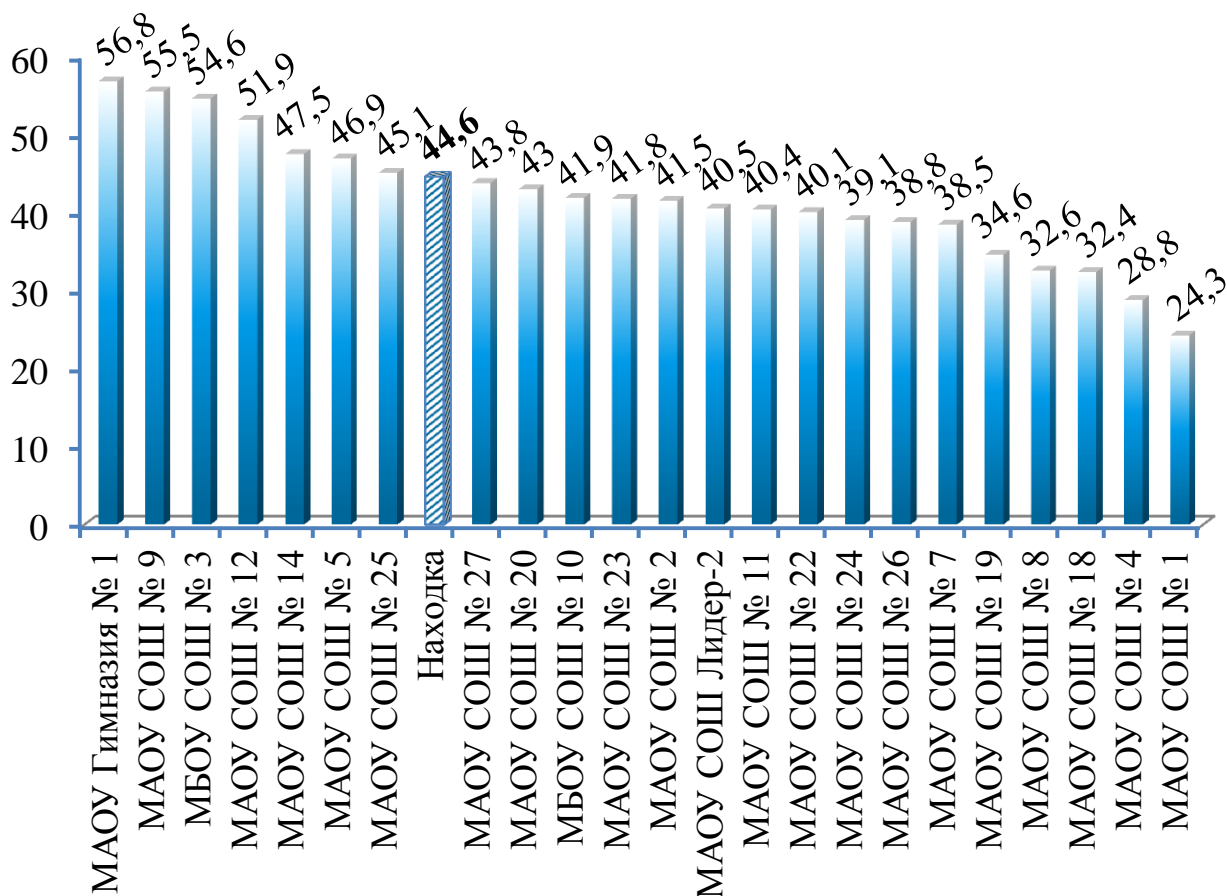

Средний балл по математике (профильный уровень)