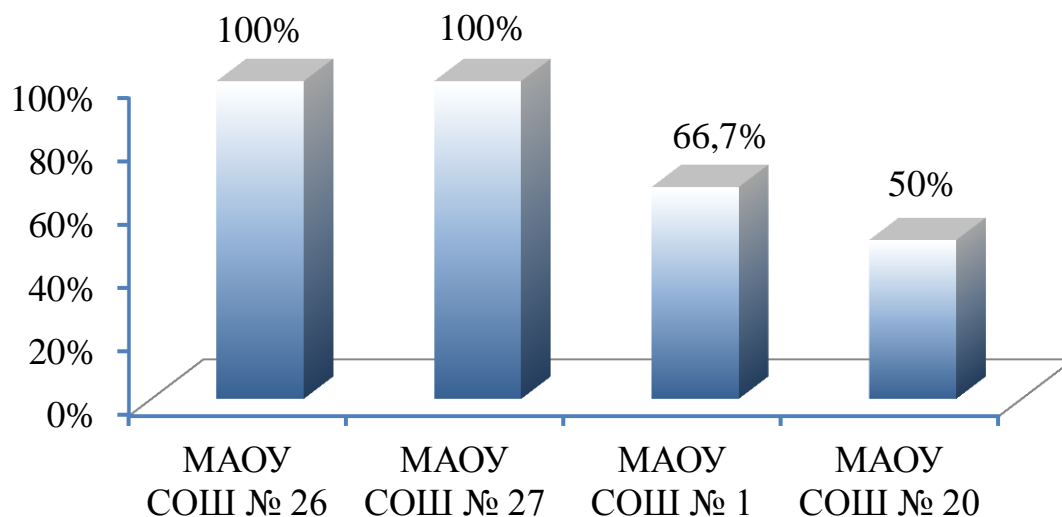

Не преодолели минимальный порог по географии