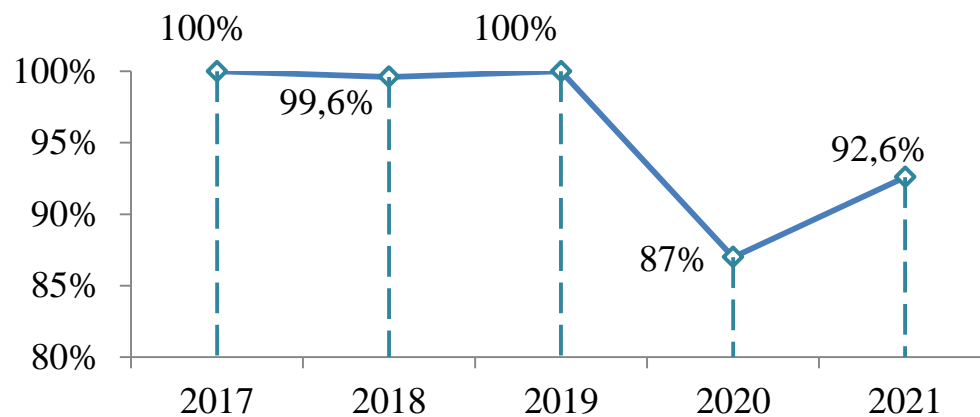

Не преодолели минимальный порог по обществознанию

Средний балл по обществознанию

Сравнительный анализ результатов ЕГЭ за три года в муниципальных общеобразовательных учреждениях

Предмет	Количество участников						Не преодолели минимальный порог						Средний балл		
	2019		2020		2021		2019		2020		2021		2019	2020	2021
	чел	%	чел	%	чел	%	чел	%	чел	%	чел	%			
Русский язык	853	100%	781	87%	811	92,6%	2	0,2%	7	0,9%	0	0%	66,4	69,4	67,1
Математика профильная	451	53%	461	51,3%	446	50,9%	9	2%	64	13,9%	61	13,7%	49,6	46,5	44,6
Литература	65	7,6%	49	6,4%	55	6,3%	3	4,6%	3	6,1%	5	9,1%	53,5	56,7	56,5
Английский язык	138	16,2%	136	15,1%	161	18,4%	2	1,4%	0	0%	2	1,2%	65,2	68,2	65
Информатика и ИКТ	67	7,9%	65	8,5%	87	9,9%	18	26,9%	7	10,8%	15	17,2%	53,5	59,5	53,7
Физика	226	26,5%	204	22,7%	186	21,2%	43	19%	22	10,8%	19	10,2%	43,1	49,8	48,8
Химия	118	13,8%	116	12,9%	98	11,2%	20	16,9%	31	26,7%	25	25,5%	50,4	51,1	47
Биология	141	16,5%	141	15,7%	136	15,5%	33	23,4%	27	19,1%	44	32,4%	46,3	49,1	44,2
География	34	4%	16	1,8%	28	3,2%	0	0%	1	6,3%	5	17,9%	51,3	51,2	48,4
История	163	19,1%	129	14,4%	137	15,6%	15	9,2%	5	3,9%	15	10,9%	51,4	57	46
Обществознание	414	48,5%	356	39,6%	386	44,1%	130	31,4%	100	28,1%	106	27,5%	48,8	51,3	50,9

Сравнительный анализ результатов ЕГЭ за пять лет в муниципальных общеобразовательных учреждениях

Доля участников ЕГЭ по русскому языку

Средний балл по русскому языку

Доля участников ЕГЭ по математике (профильный уровень)