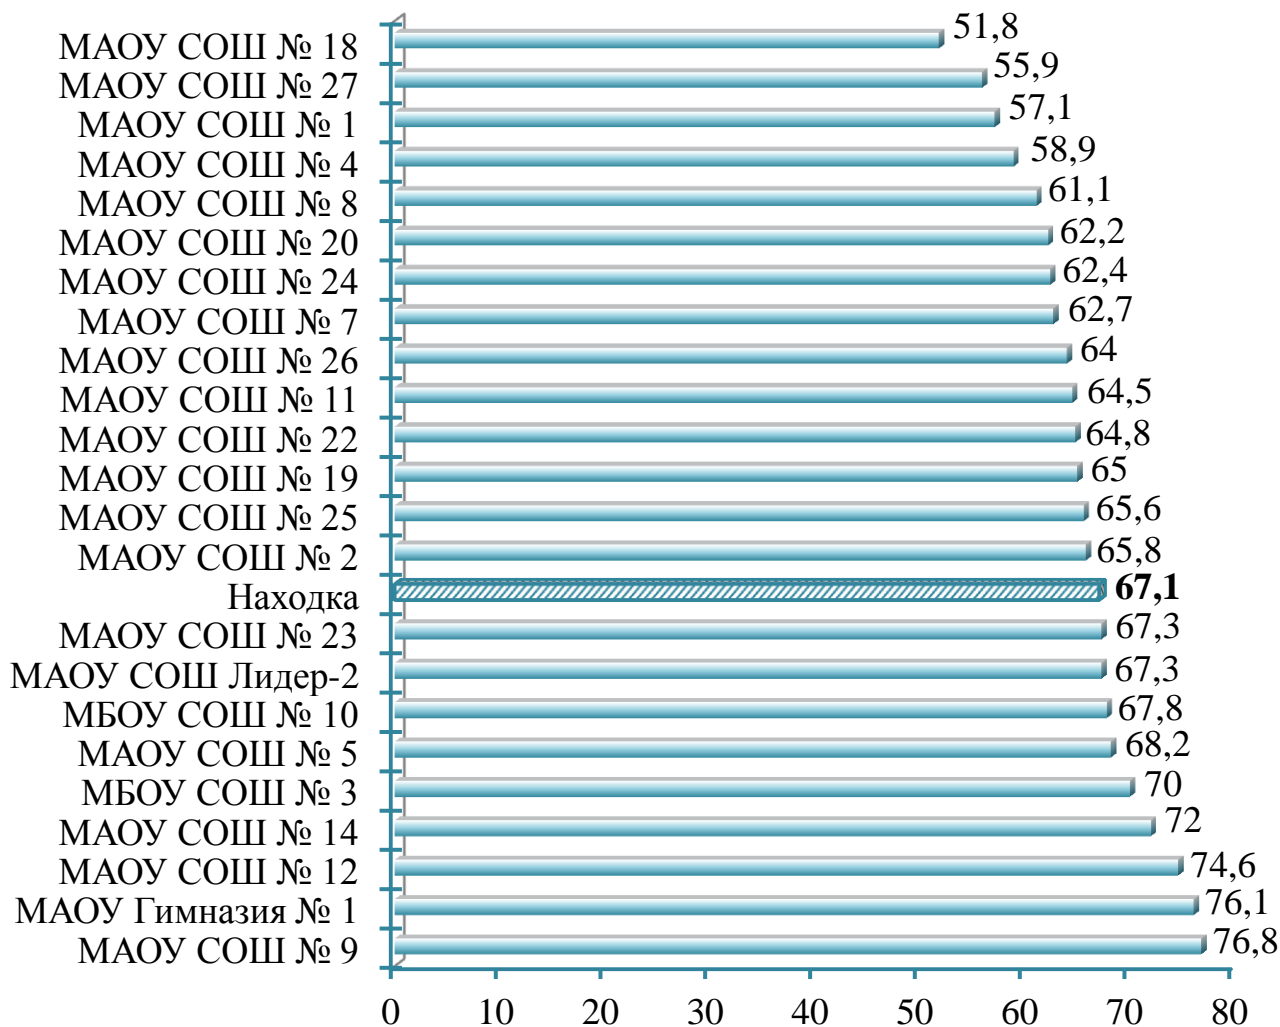

Средний балл по русскому языку