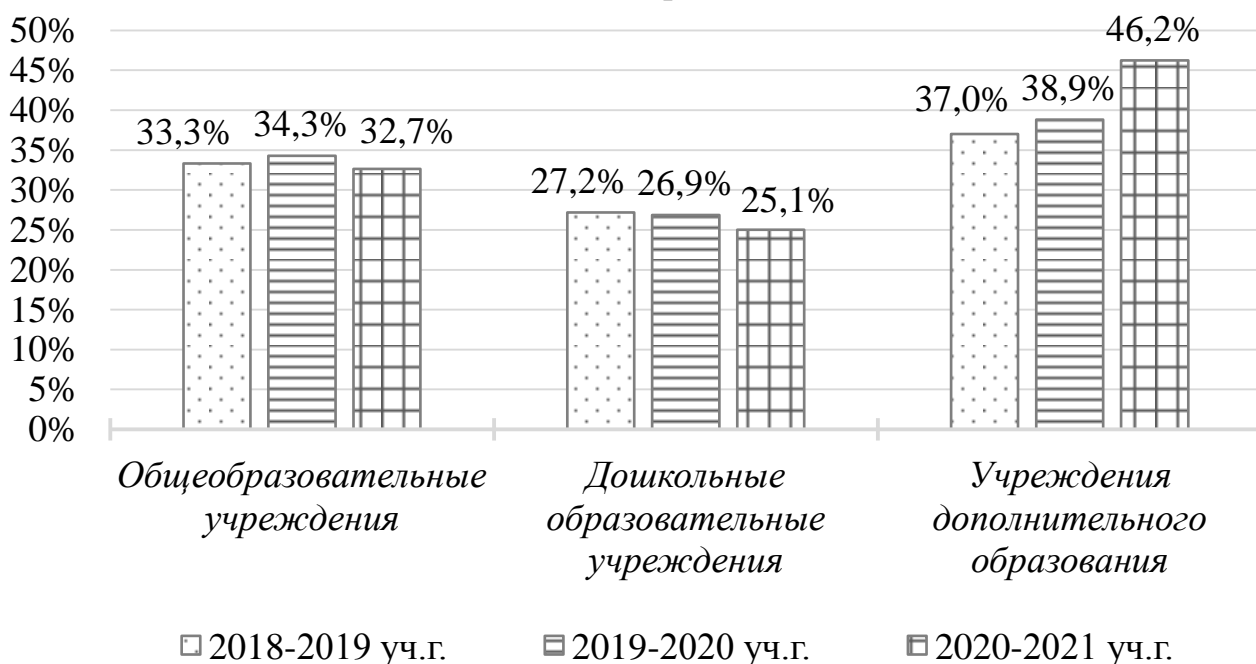

Динамика количества педагогических кадров пенсионного возраста за 3 года