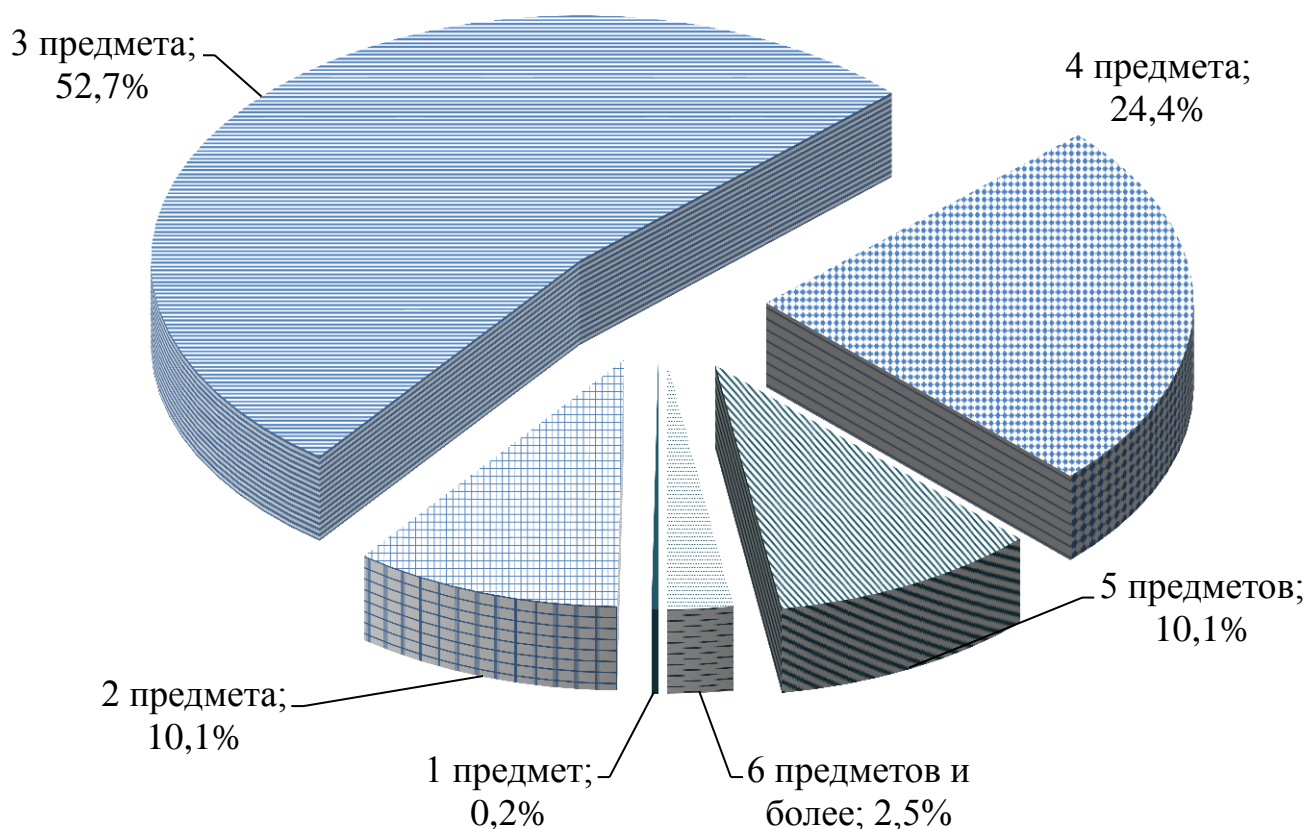

Информация по результатам ЕГЭ-2021 в Находкинском городском округе

В 2021 году количество выпускников 11 классов составило 875 человек единый государственный экзамен проходили 811 человек.

Для прохождения единого государственного экзамена выпускниками было выбрано следующее количество предметов:

Выбор предметов участниками ЕГЭ-2021

Выбор предметов для сдачи ЕГЭ в Находкинском городском округе в 2021 году полностью соответствовал общероссийским тенденциям. Наиболее востребованным предметом является математика профильная – его выбрали 446. Обществознание – 386 человек, физика – 186.

Ежегодно наименьшее количество участников ЕГЭ выбирает информатику и ИКТ, литературу и географию.