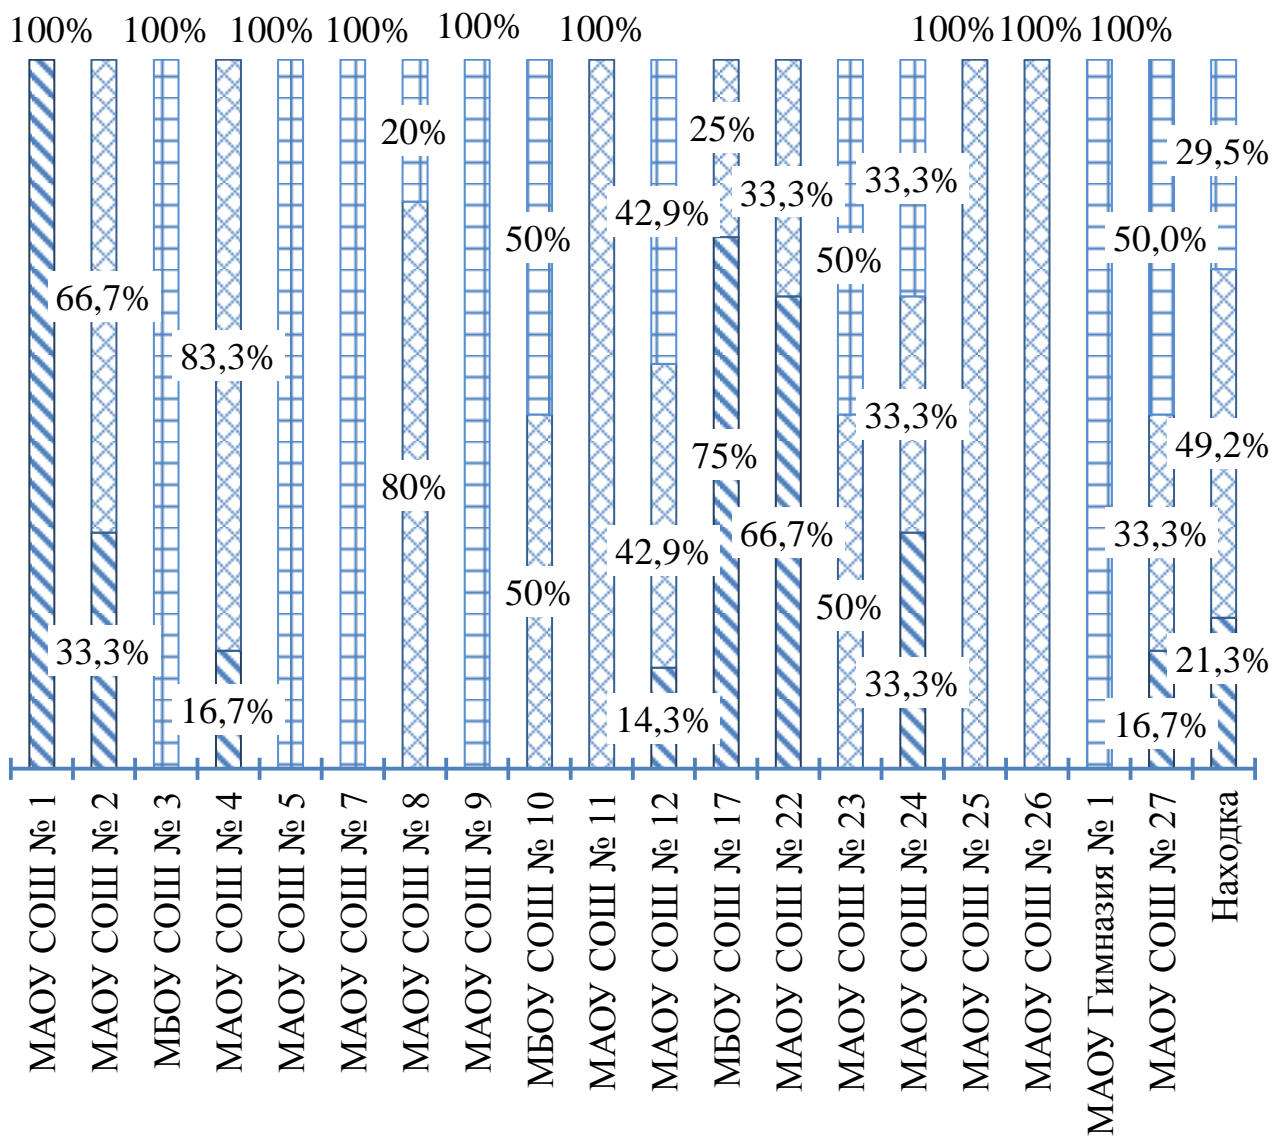

Выпускники, не планировавшие поступление в ВУЗ, проходили государственную итоговую аттестацию в форме ГВЭ по русскому языку и математике.

Результаты экзаменов в форме ГВЭ-11

Экзамен	Кол-во участников	«2»		«3»		«4»		«5»		Средний балл
		Кол-во	%	Кол-во	%	Кол-во	%	Кол-во	%	
Русский язык	61	13	21,3%	30	49,2%	11	18%	7	11,5%	3,2
Математика	59	11	18,6%	23	39%	16	27,1%	9	15,3%	3,4

Результаты ГВЭ-11 по математике

■ Доля "2" ▨ Доля "3" □ Доля "4" и "5"

Результаты ГВЭ-11 по русскому языку

Доля "2"
 Доля "3"
 Доля "4" и "5"

Результаты основного государственного экзамена в 2021 году (ОГЭ-2021)