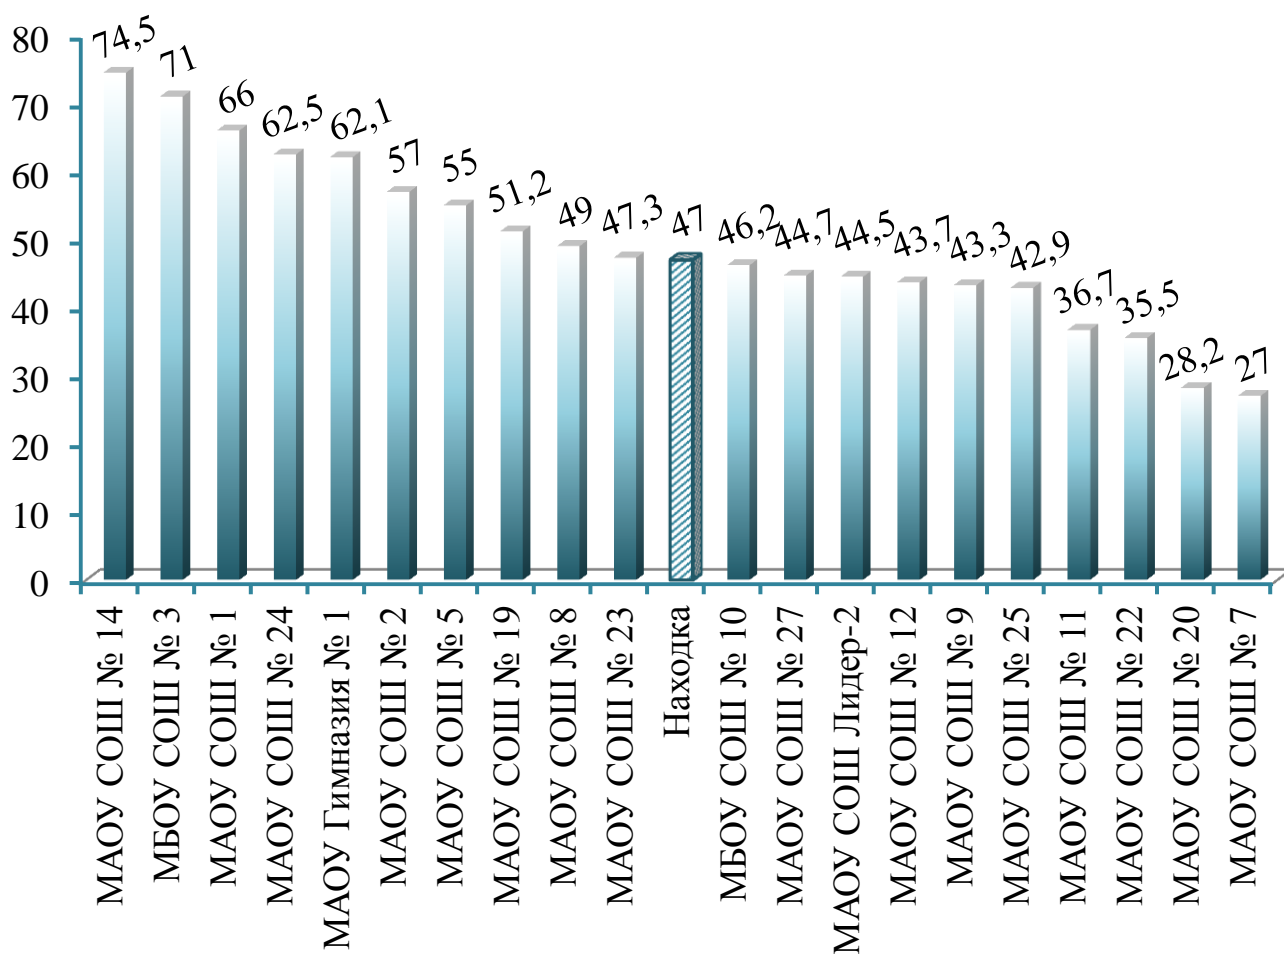

Средний балл по химии