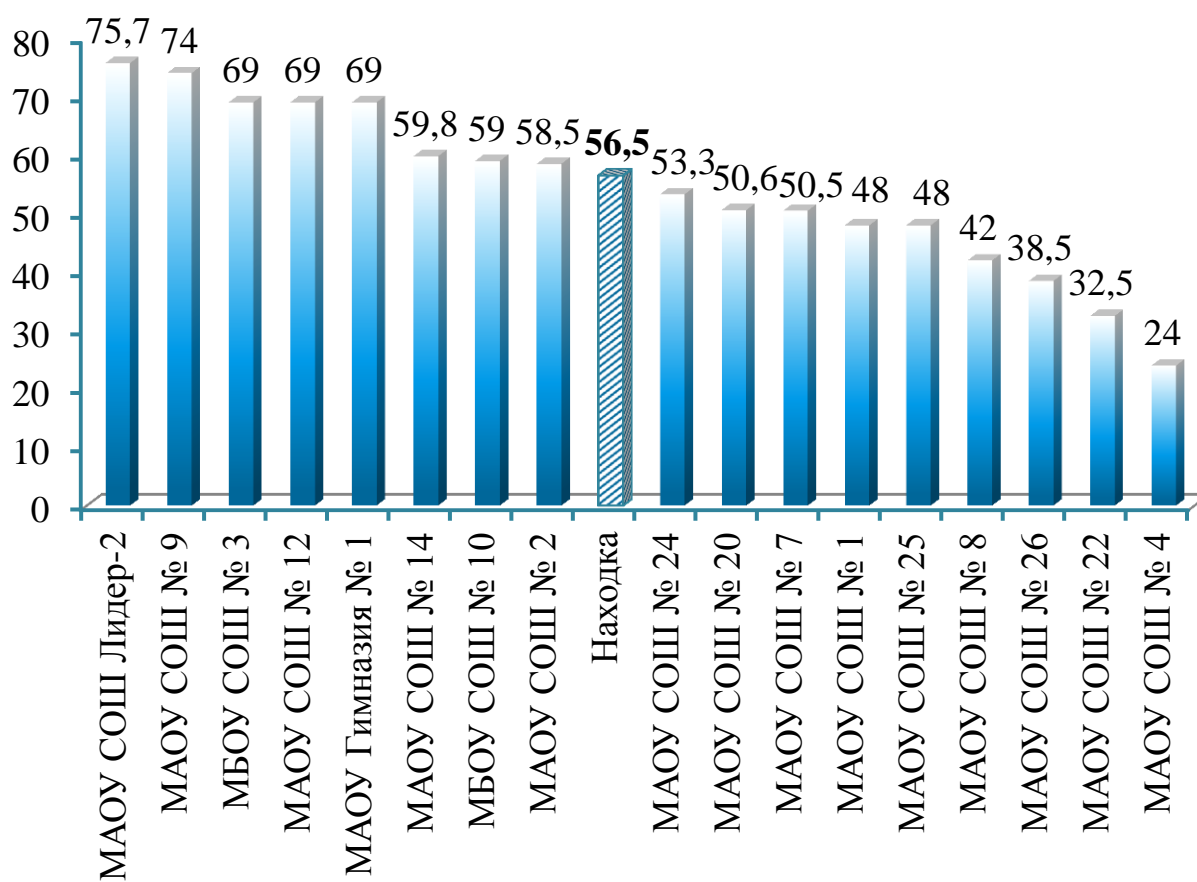

Средний балл по литературе