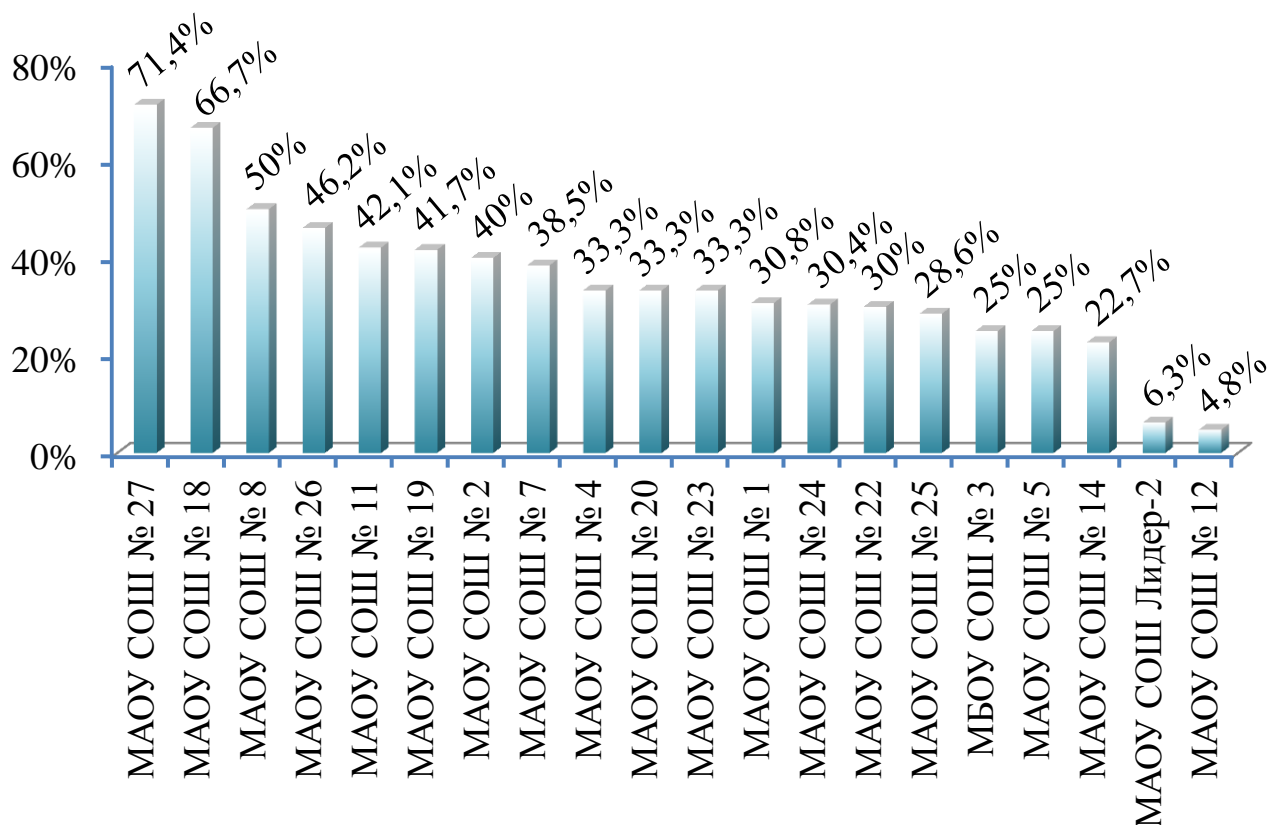

Не преодолели минимальный порог по обществознанию