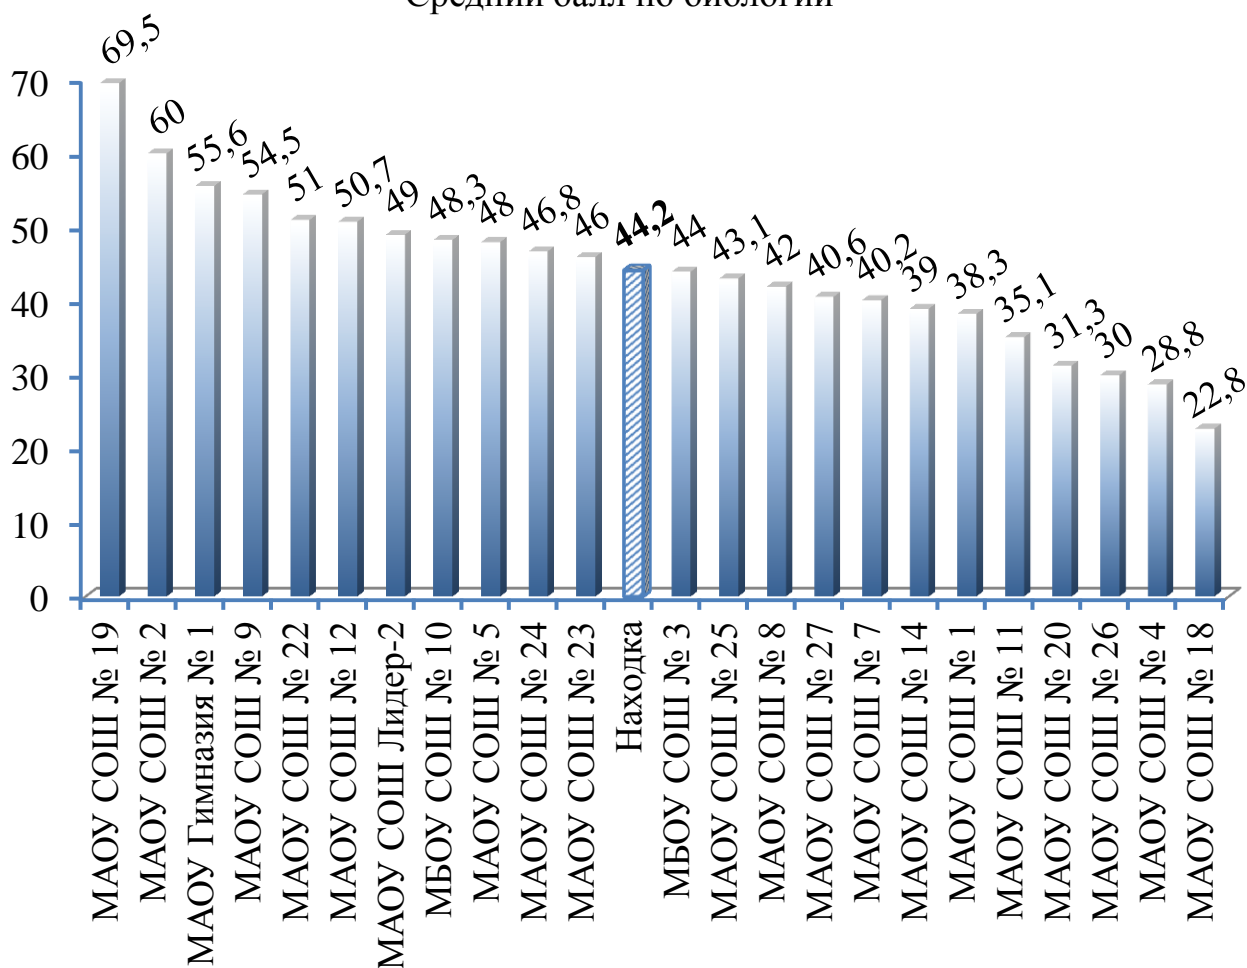

Средний балл по биологии