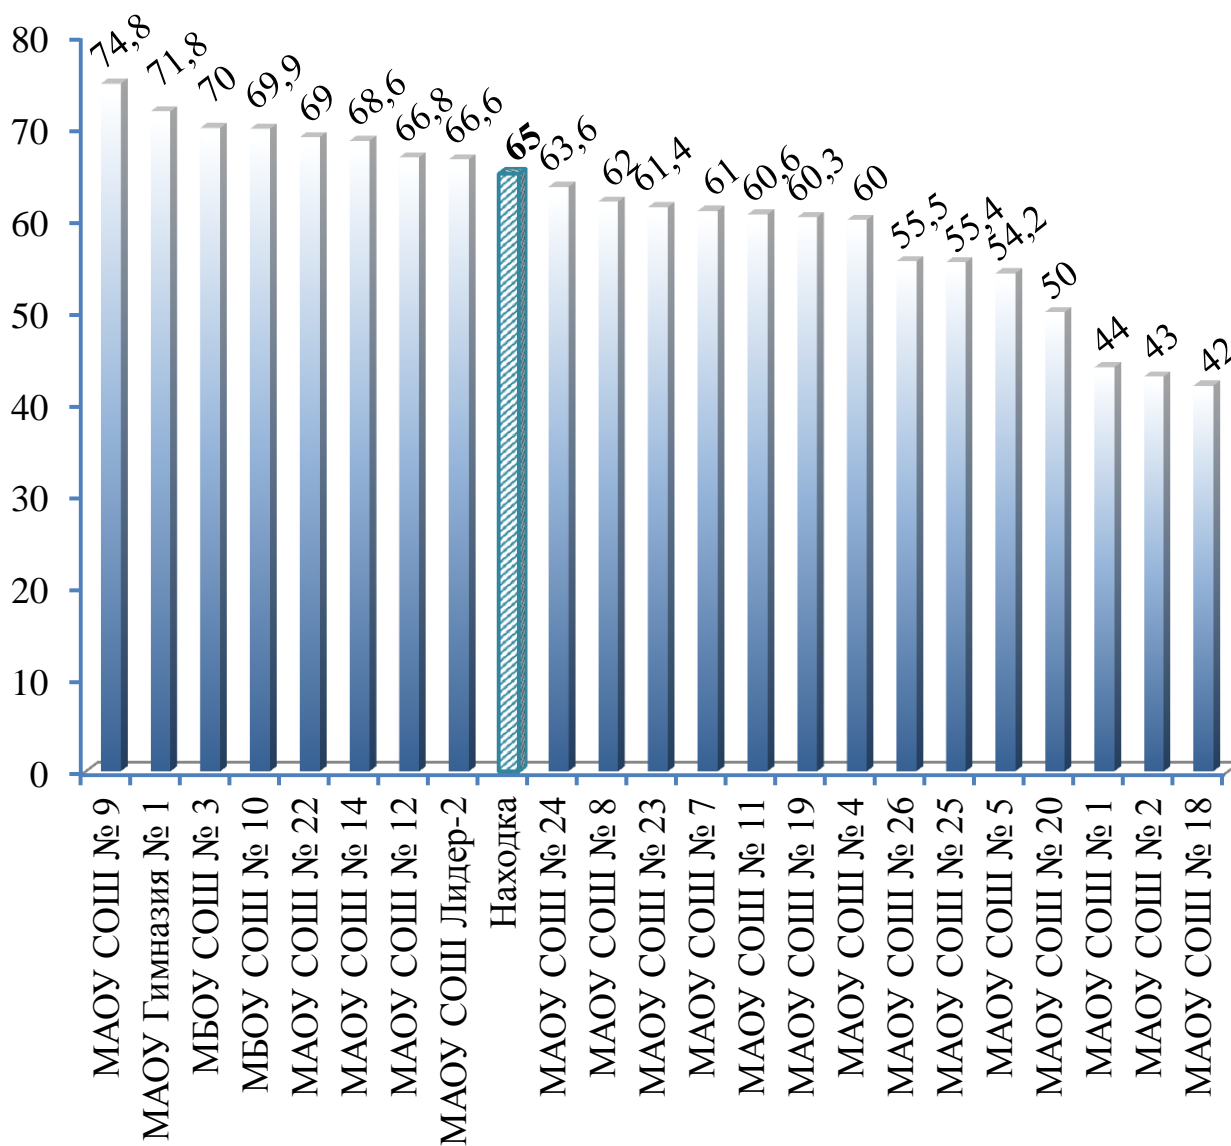

Средний балл по английскому языку