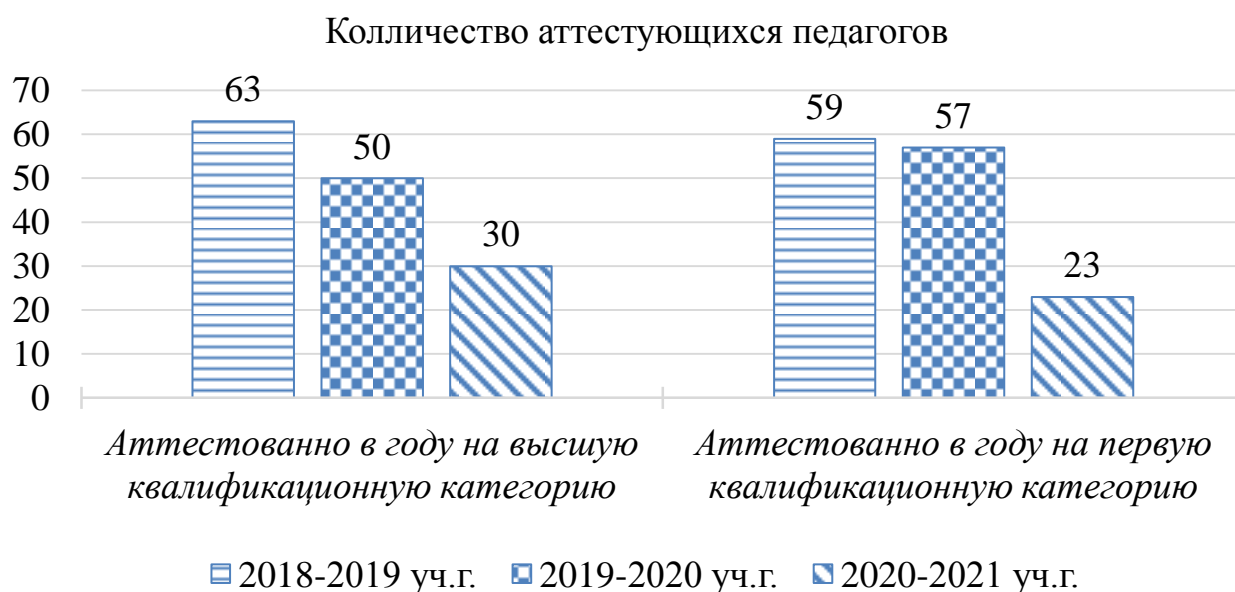

Уровень образования педагогических кадров в разрезе видов образовательных учреждений представлен в таблице:

Уровень образования	Вид учреждения					
	Общеобразовательное		Дошкольное образование		Дополнительное образование	
Высшее	648	78,6%	201	38,1%	54	58,1%
Среднее профессиональное	174	21,1%	318	60,3%	39	41,9%
Получают высшее образование	2	0,2%	0	0%	0	0%
Начальное профессиональное	0	0%	8	1,5%	0	0%
Итого	824 чел.		527 чел.		93 чел.	

Анализ уровня квалификации педагогов в динамике за три года по общеобразовательным учреждениям, дошкольным образовательным учреждениям и учреждениям дополнительного образования детей имеет тенденцию к снижению количества педагогов, имеющих высшую и первую квалификационные категории. Объясняется это, в первую очередь, высоким уровнем требований, предъявляемым к получению квалификационной категории.

Всего с 01 сентября 2020 года по 28 мая 2021 года аттестовано на квалификационную категорию 53 педагога, из них:

- на высшую квалификационную категорию – 30 человек;
- на первую квалификационную категорию – 23 человека.

Количество аттестующихся педагогов в динамике за три года представлено на диаграмме: