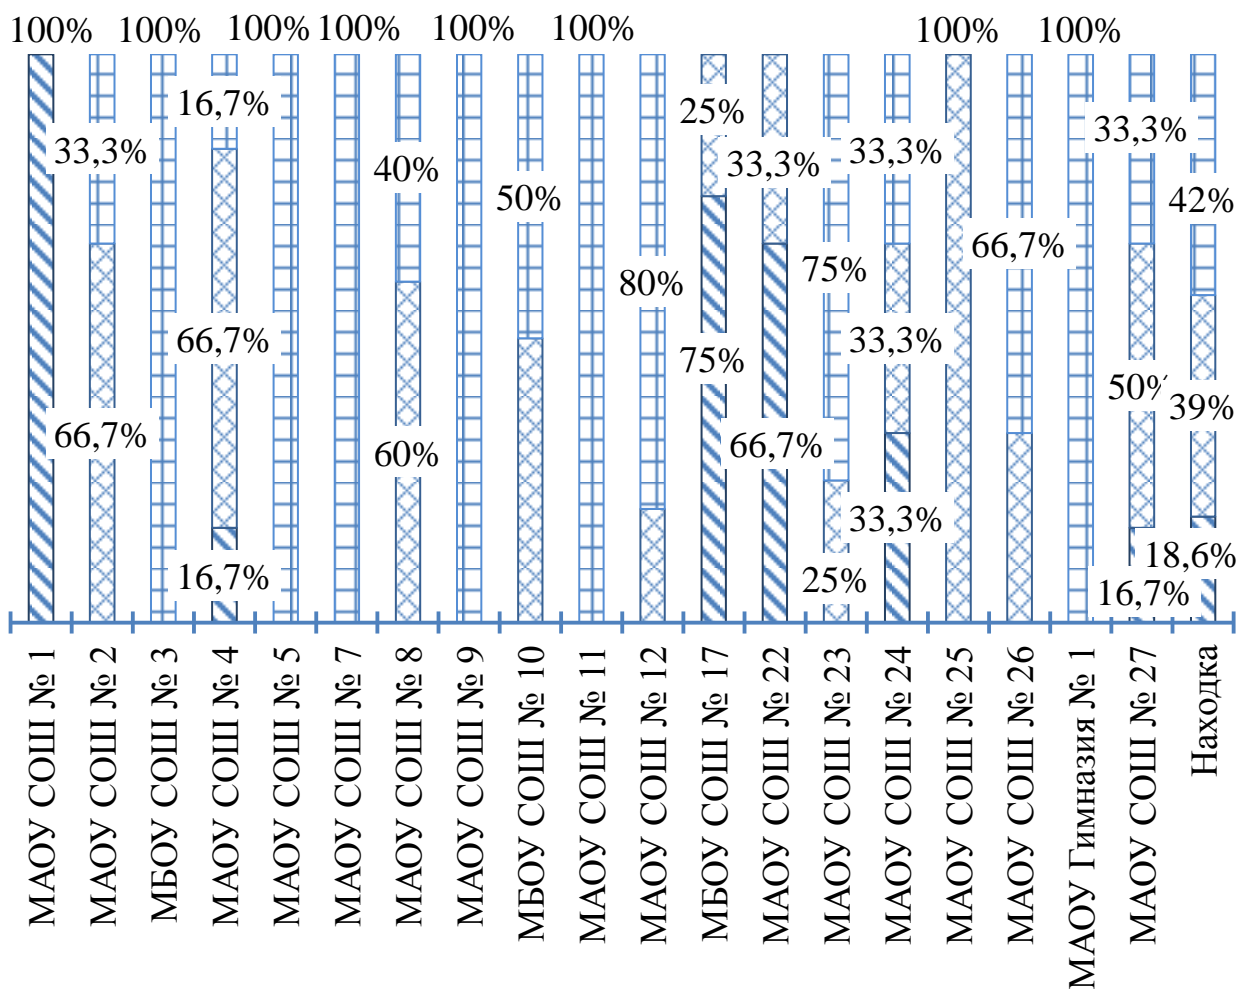

Информация по результатам ГВЭ-11 в Находкинском городском округе

Выпускники, не планировавшие поступление в ВУЗ, проходили государственную итоговую аттестацию в форме ГВЭ по русскому языку и математике.

Результаты экзаменов в форме ГВЭ-11

Экзамен	Кол-во участников	«2»		«3»		«4»		«5»		Средний балл
		Кол-во	%	Кол-во	%	Кол-во	%	Кол-во	%	
Русский язык	61	13	21,3%	30	49,2%	11	18%	7	11,5%	3,2
Математика	59	11	18,6%	23	39%	16	27,1%	9	15,3%	3,4

Результаты ГВЭ-11 по математике

■ Доля "2"   ▨ Доля "3"   □ Доля "4" и "5"