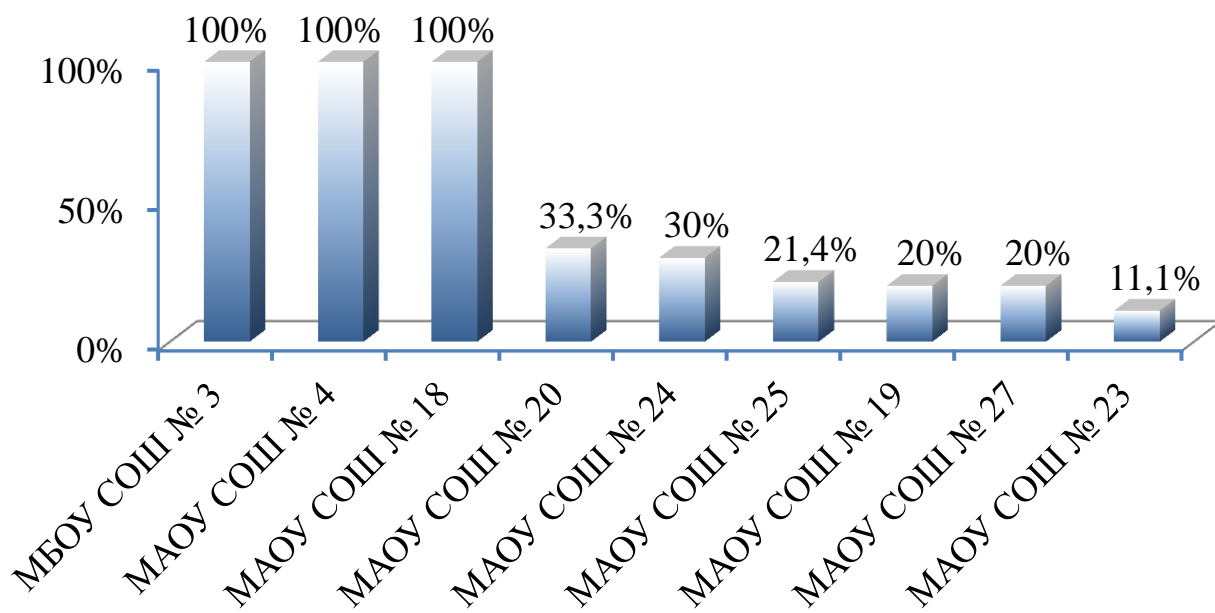

Не преодолели минимальный порог по истории