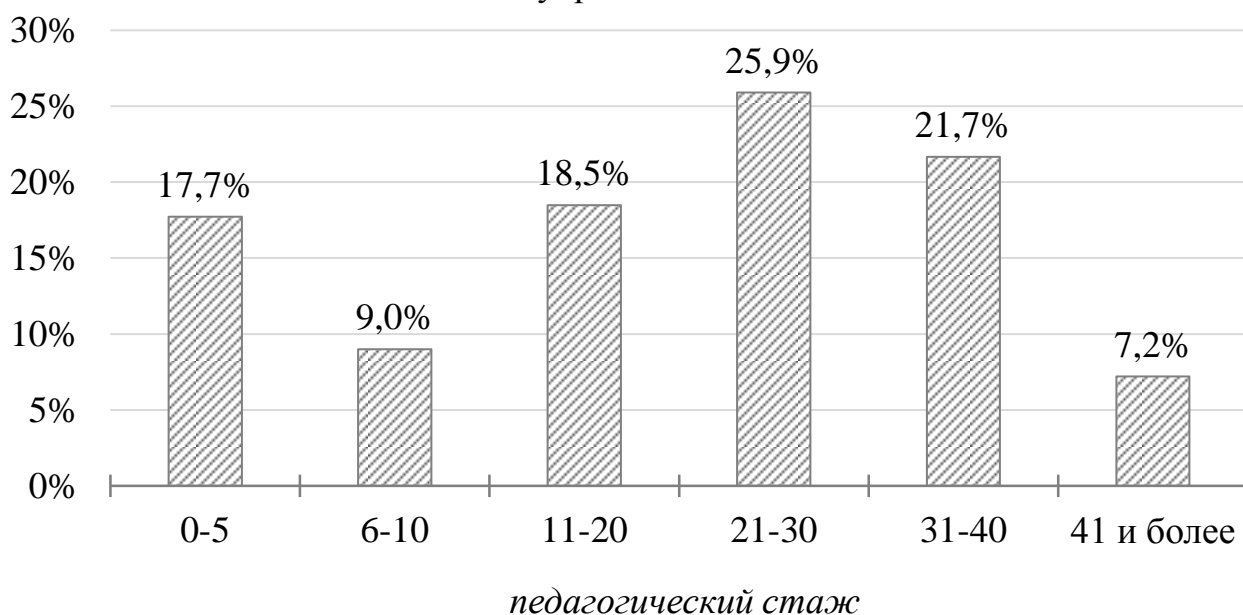

Педагогический стаж работников образовательных учреждений

В основном педагогический стаж работников образовательных учреждений составляет от 21 до 30 лет (374 человека). Молодых педагогов – 103 человека (имеющих педагогический стаж менее 3 лет и возраст до 35 лет).

Явно выражена проблема нехватки молодых педагогических кадров, связанная со старением учительского корпуса и отсутствием притока молодых специалистов в профессию.