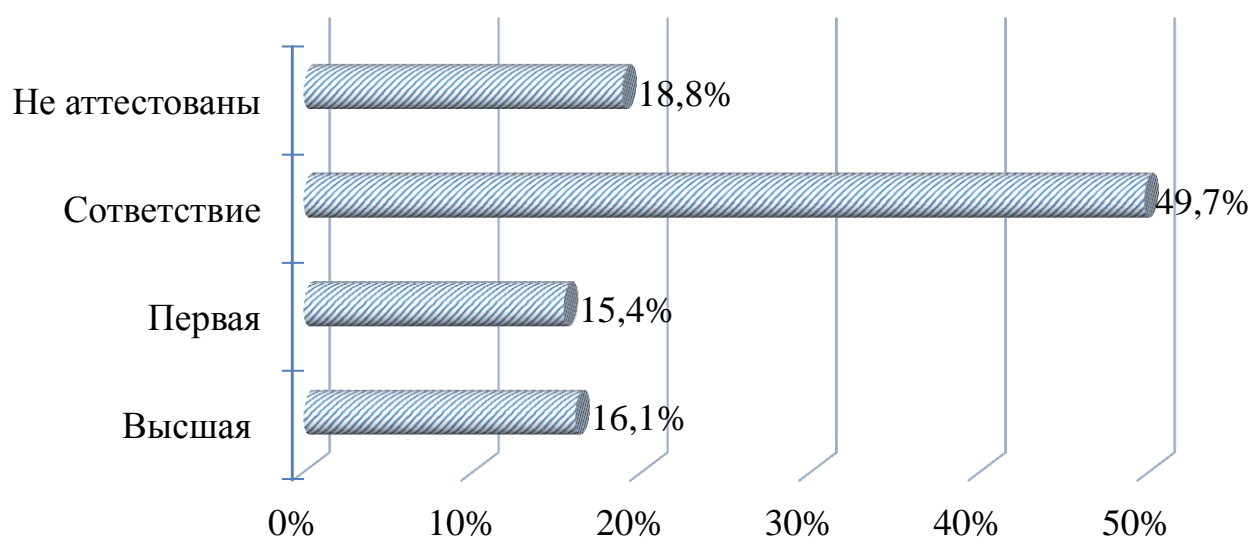

Аттестация педагогических работников

В соответствии с Порядком аттестации педагогических работников, утвержденным приказом Министерства образования и науки РФ от 07.04.2014 года № 276, педагогические работники (за исключением случаев, указанных в вышеназванном приказе) должны быть аттестованы на квалификационную категорию или соответствие занимаемой должности.

По данным мониторинга, 263 педагога Находкинского городского округа имеют звания и награды в области образования.

Наименование награды	Общеобразовательные учреждения	Дошкольные образовательные учреждения	Учреждения дополнительного образования детей	<i>Итого</i>
Нагрудный знак «Почетный работник общего образования РФ»	75	10	5	90
Заслуженный учитель РФ	7	0	1	8
Отличник народного образования	46	3	4	53
Почетная грамота Министерства общего и профессионального образования РФ	65	10	6	81
Грамота Департамента образования и науки Приморского края	17	2	4	23
Отличник физической культуры и спорта	1	0	1	2