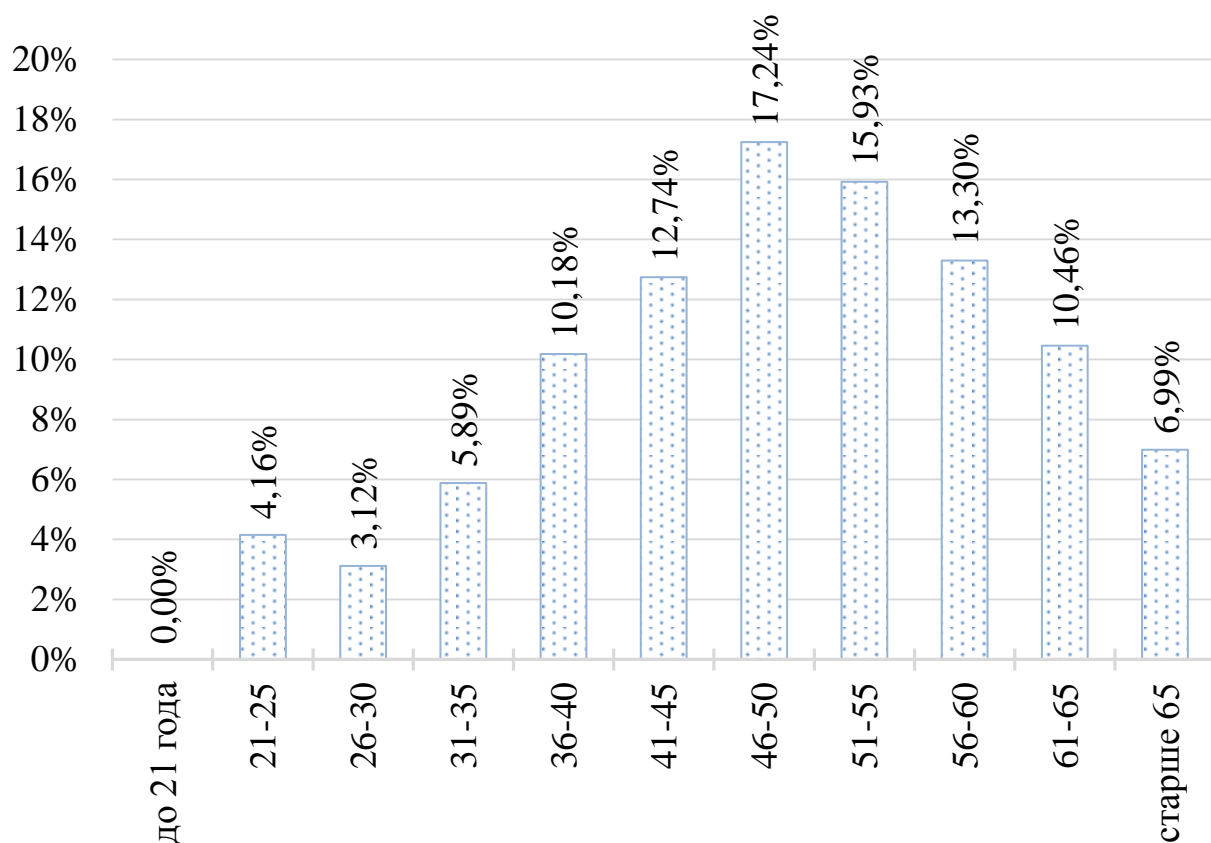

Наименование награды	Общеобразовательные учреждения	Дошкольные образовательные учреждения	Учреждения дополнительного образования детей	<i>Итого</i>
Почетный знак «За заслуги в развитии физической культуры и спорта»	0	0	0	0
Победитель ПНПО	6	0	0	6
<i>Итого:</i>	217	25	21	

Распределение педагогических кадров образовательных учреждений по возрастным категориям

Как показал анализ полученных данных, наибольшее количество педагогических кадров в возрасте от 41 до 60 лет - 855 человек. В возрасте старше 60 лет - 252 человека, от 30 до 40 лет - 232 человека, моложе 30 лет – 105 человек. Средний возраст педагогических работников на 28 мая 2021 года составляет 50 лет.