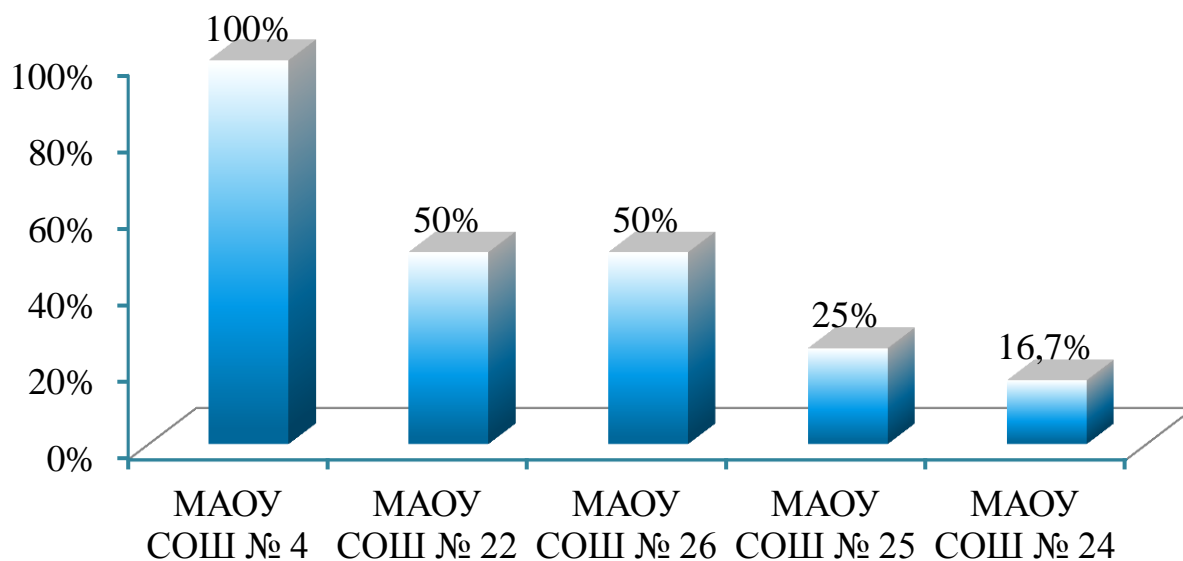

Не преодолели минимальный порог по литературе