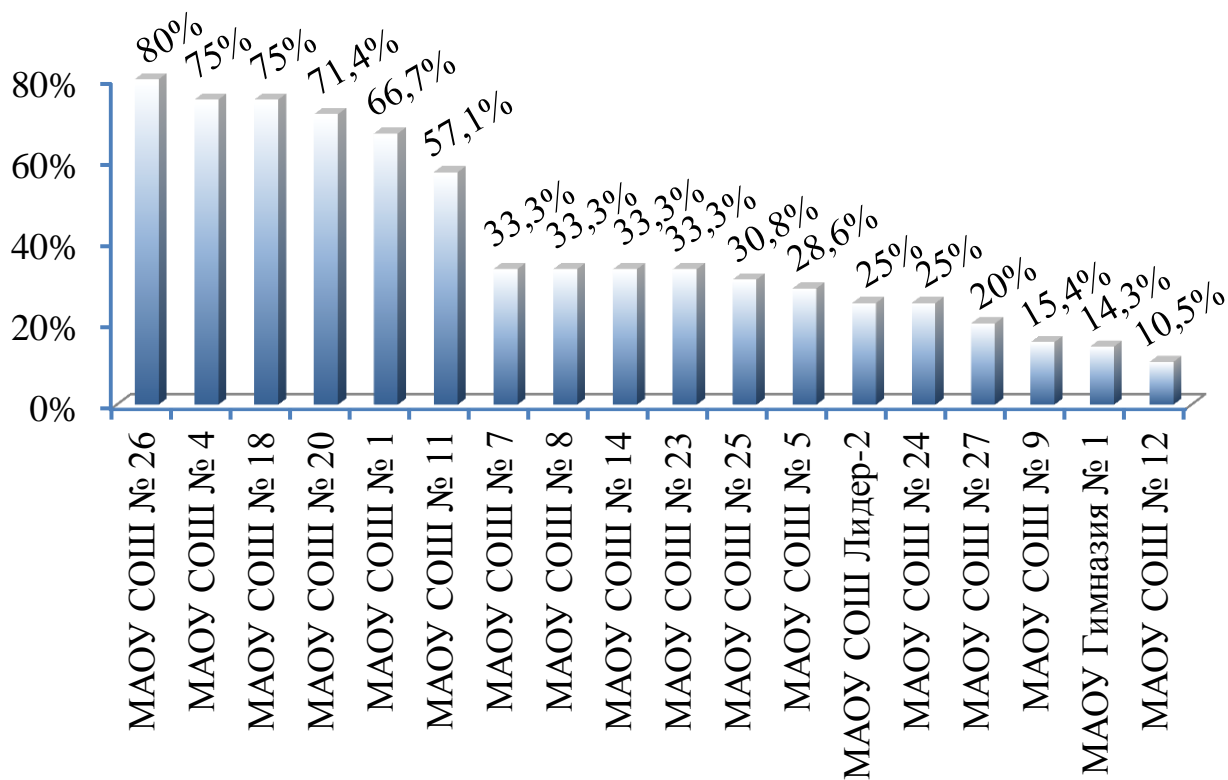

Не преодолели минимальный порог по биологии