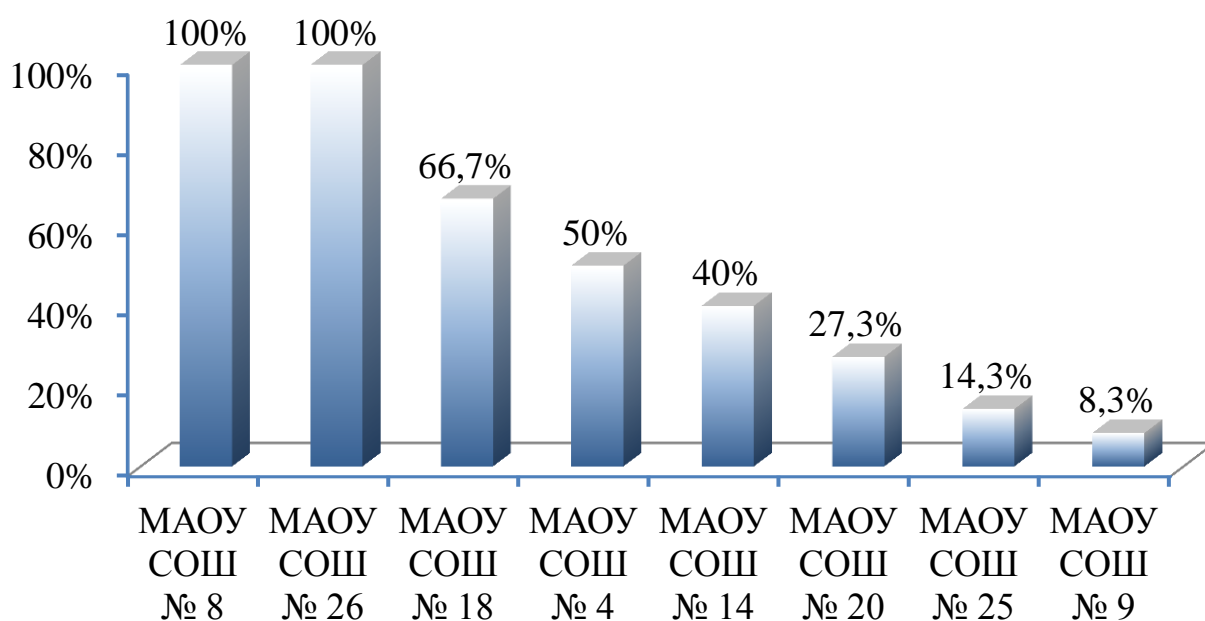

Не преодолели минимальный порог по информатике и ИКТ