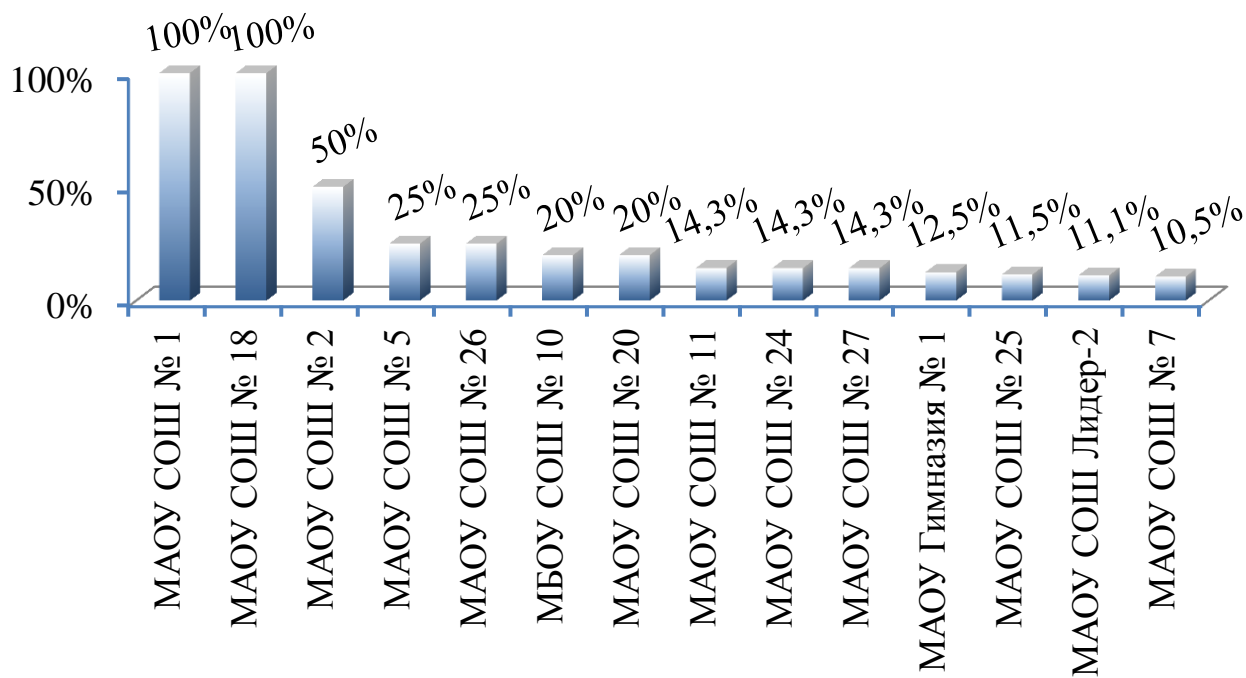

Не преодолели минимальный порог по физике