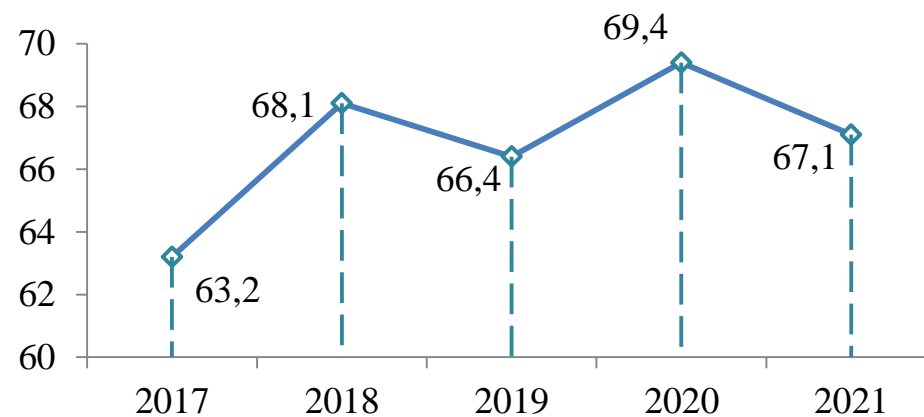

Средний балл по русскому языку