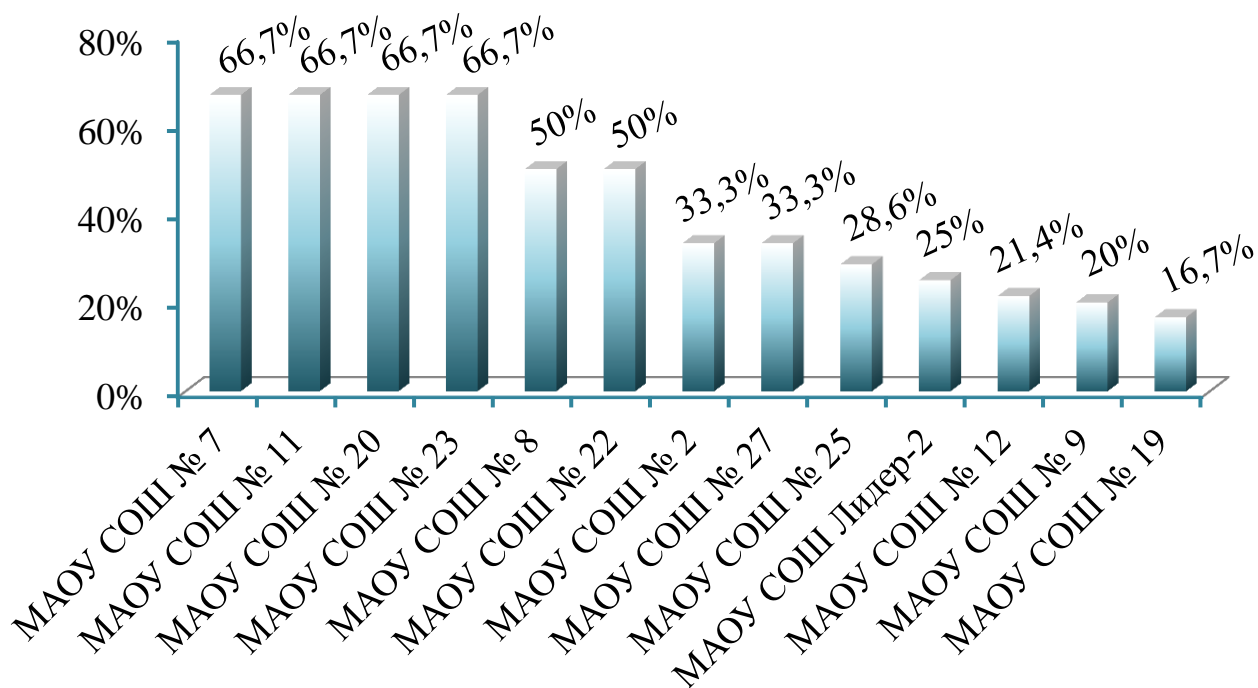

Не преодолели минимальный порог по химии