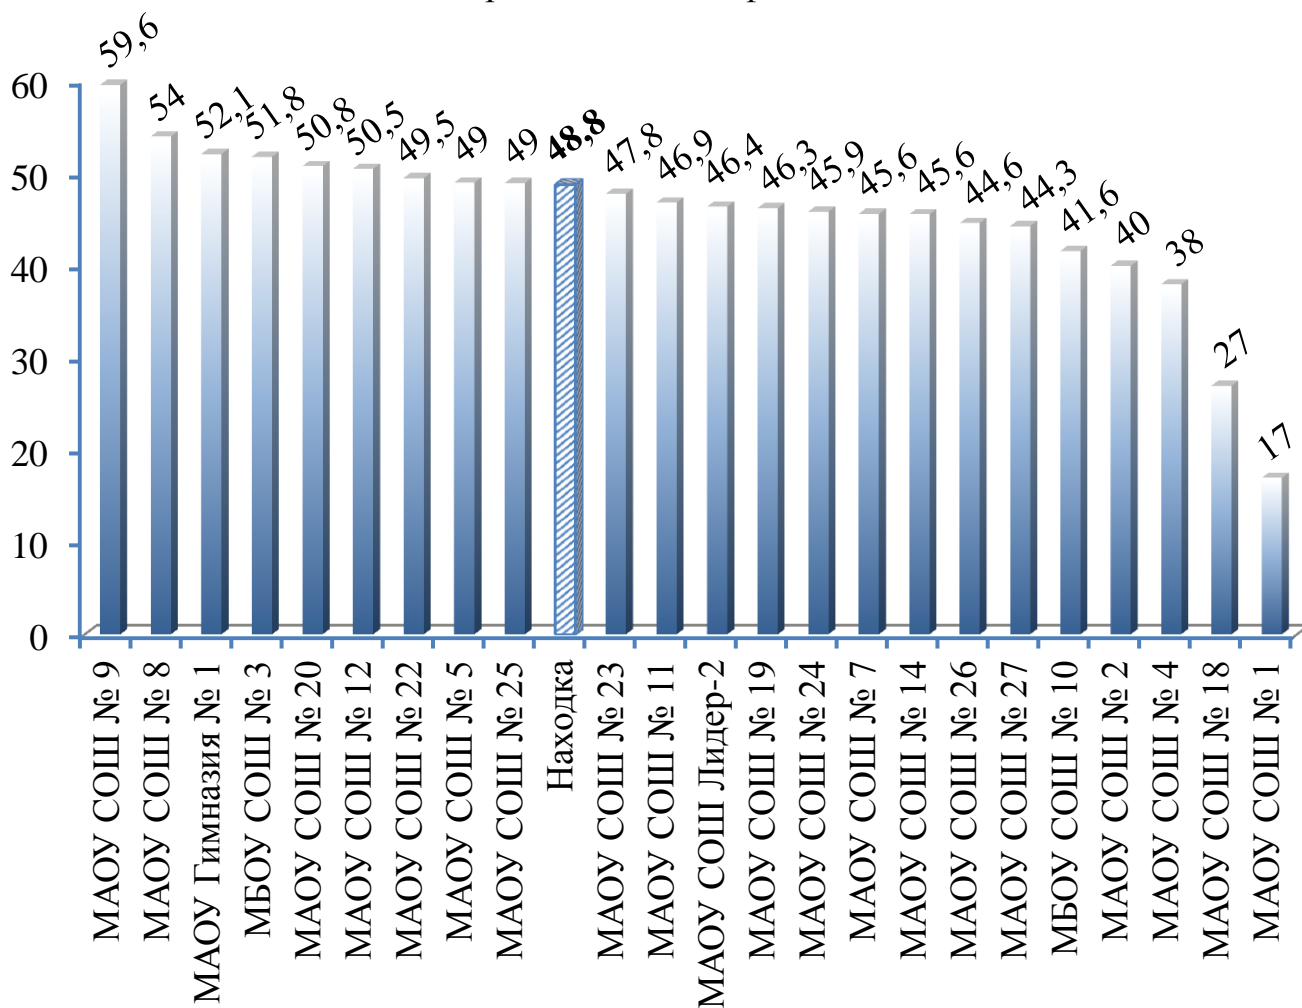

Средний балл по физике