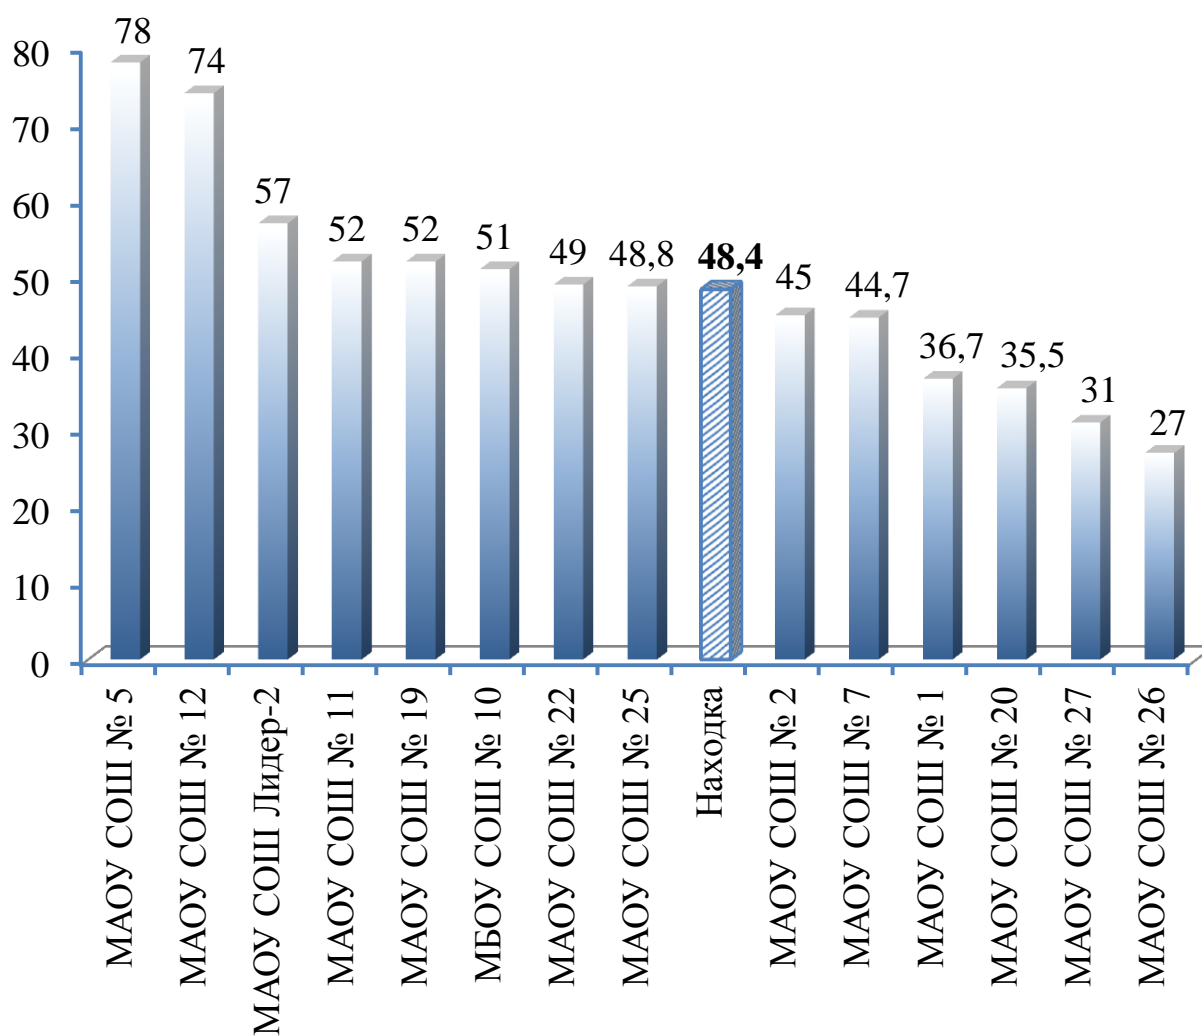

Средний балл по географии