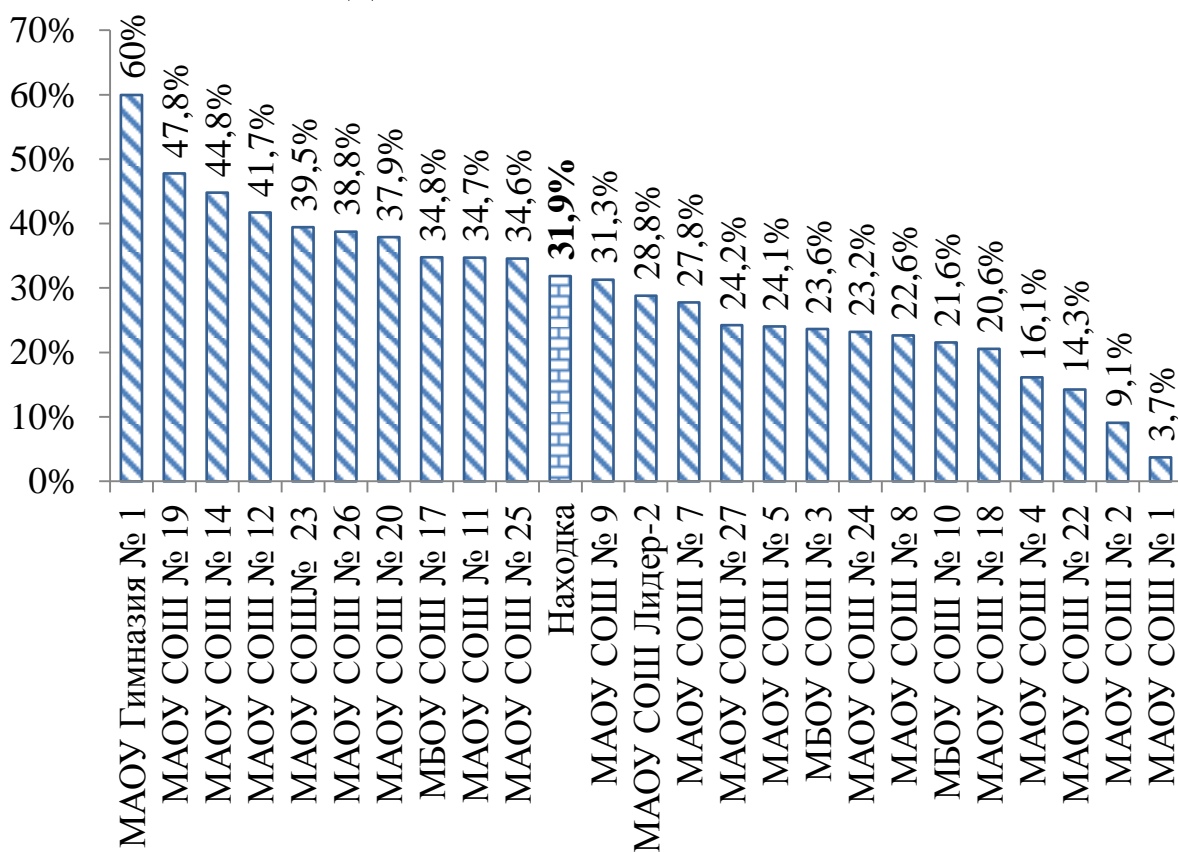

Доля "4" И "5" по математике