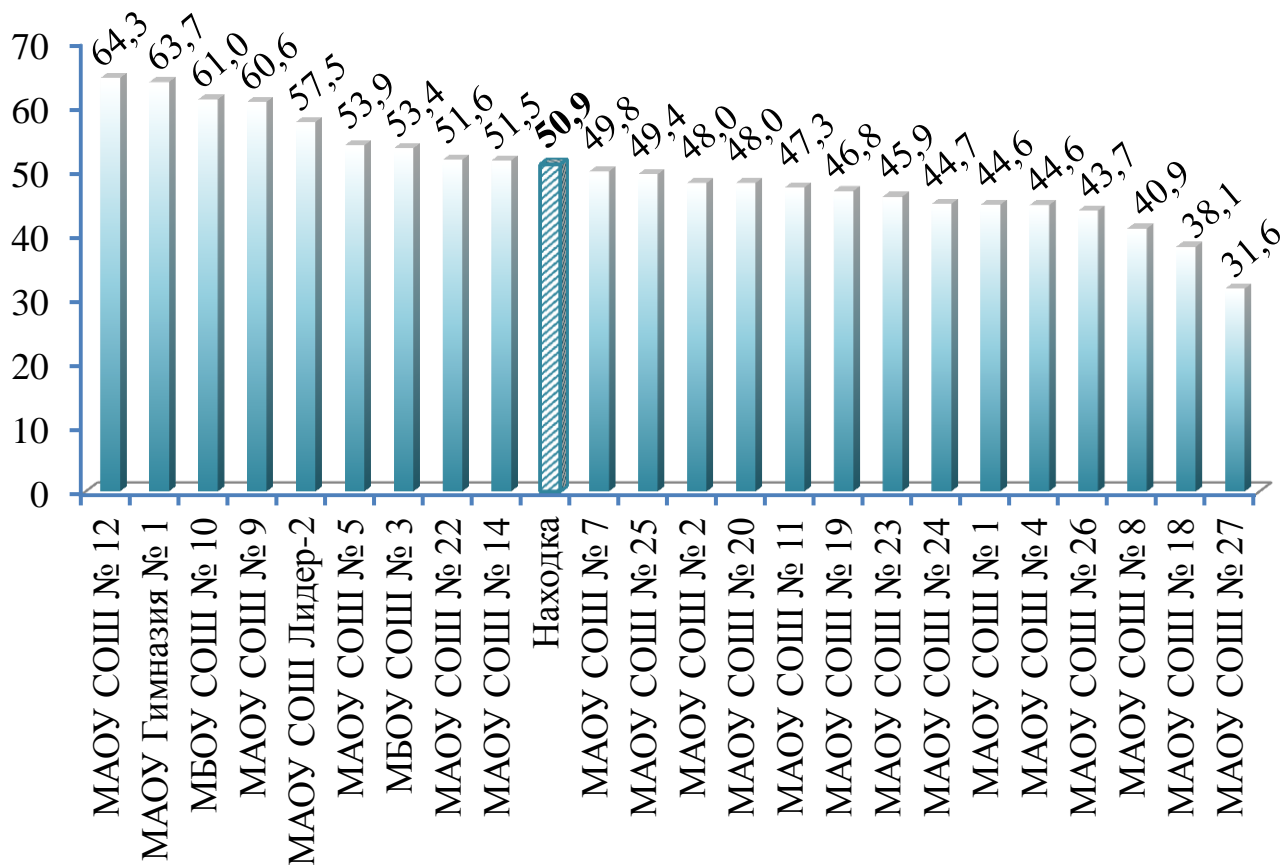

Средний балл по обществознанию