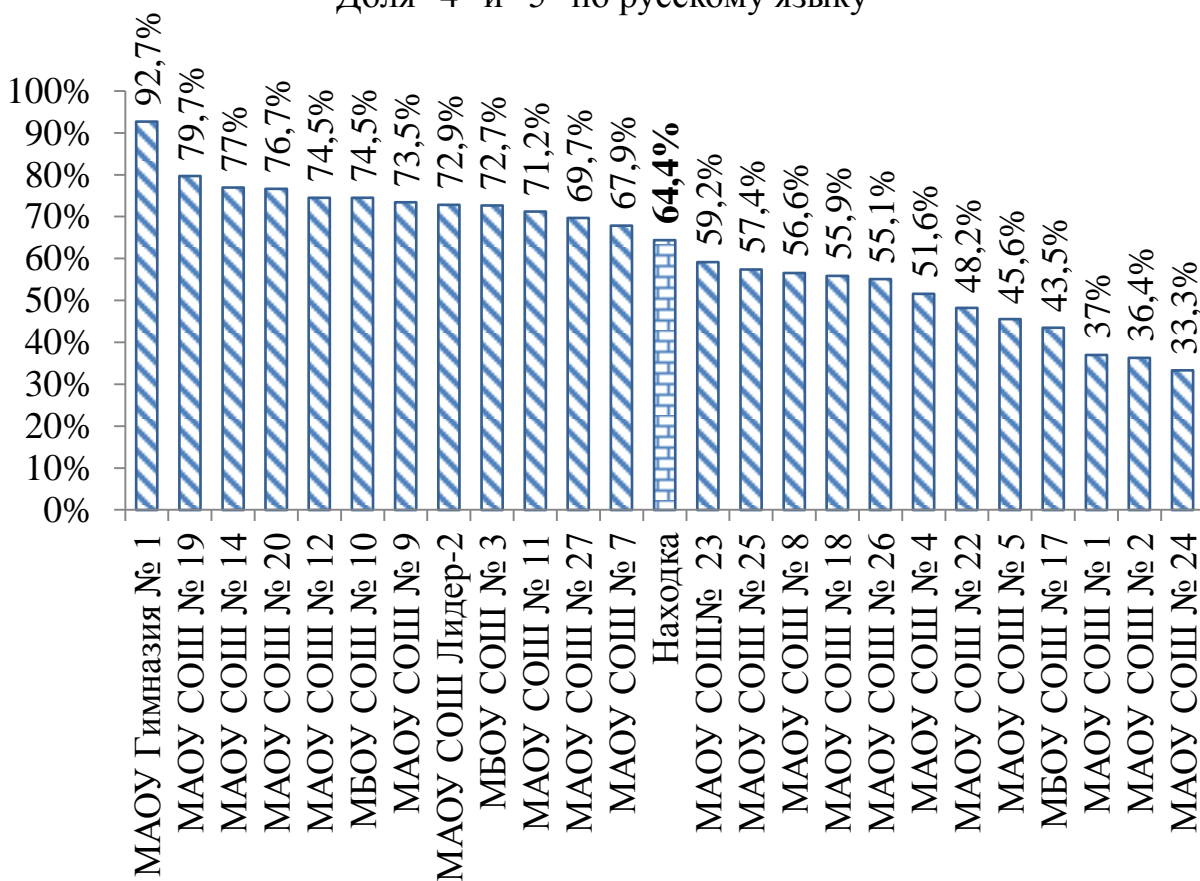

Доля "4" и "5" по русскому языку