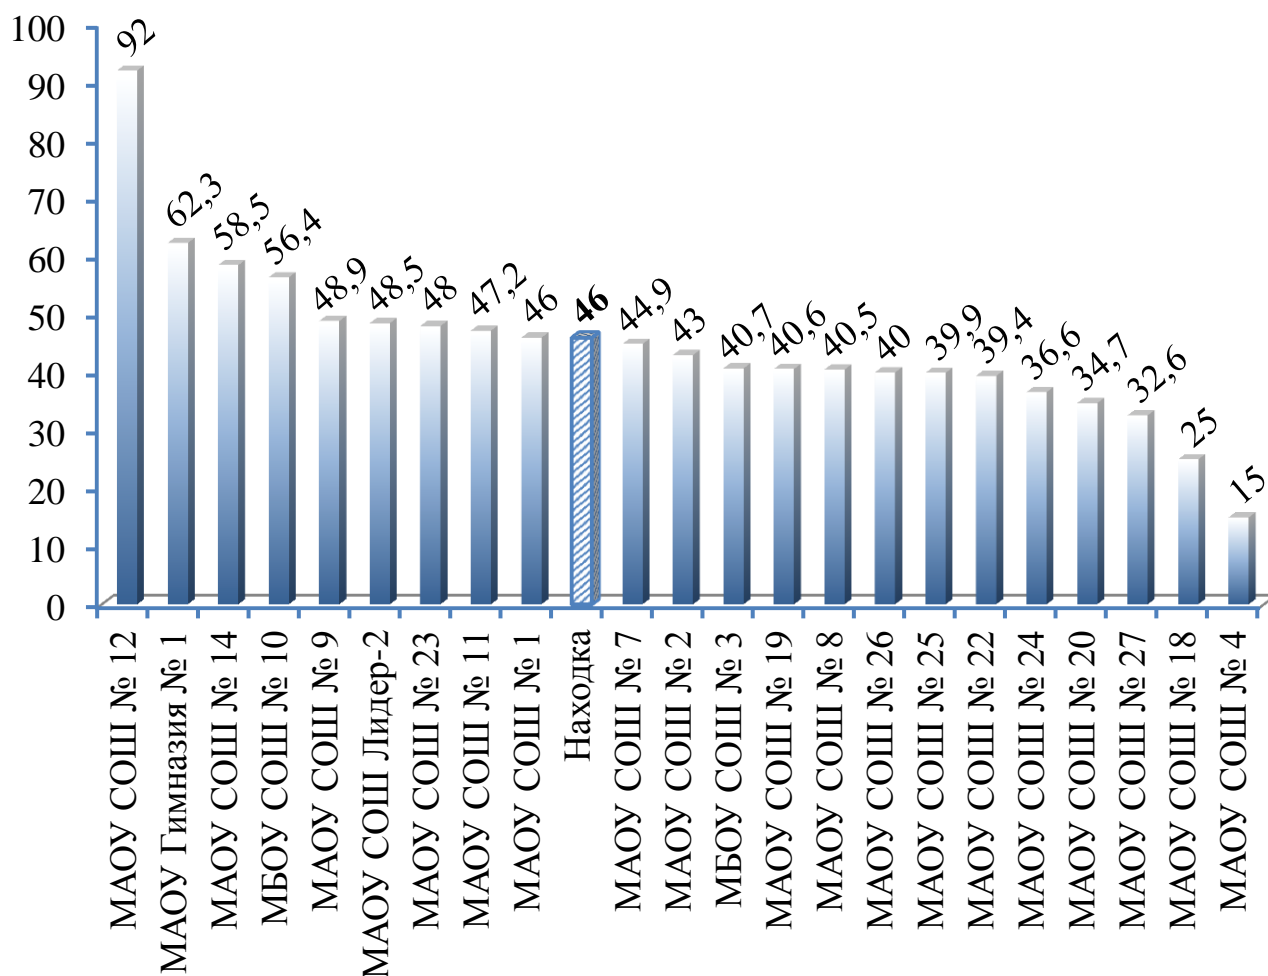

Средний балл по истории