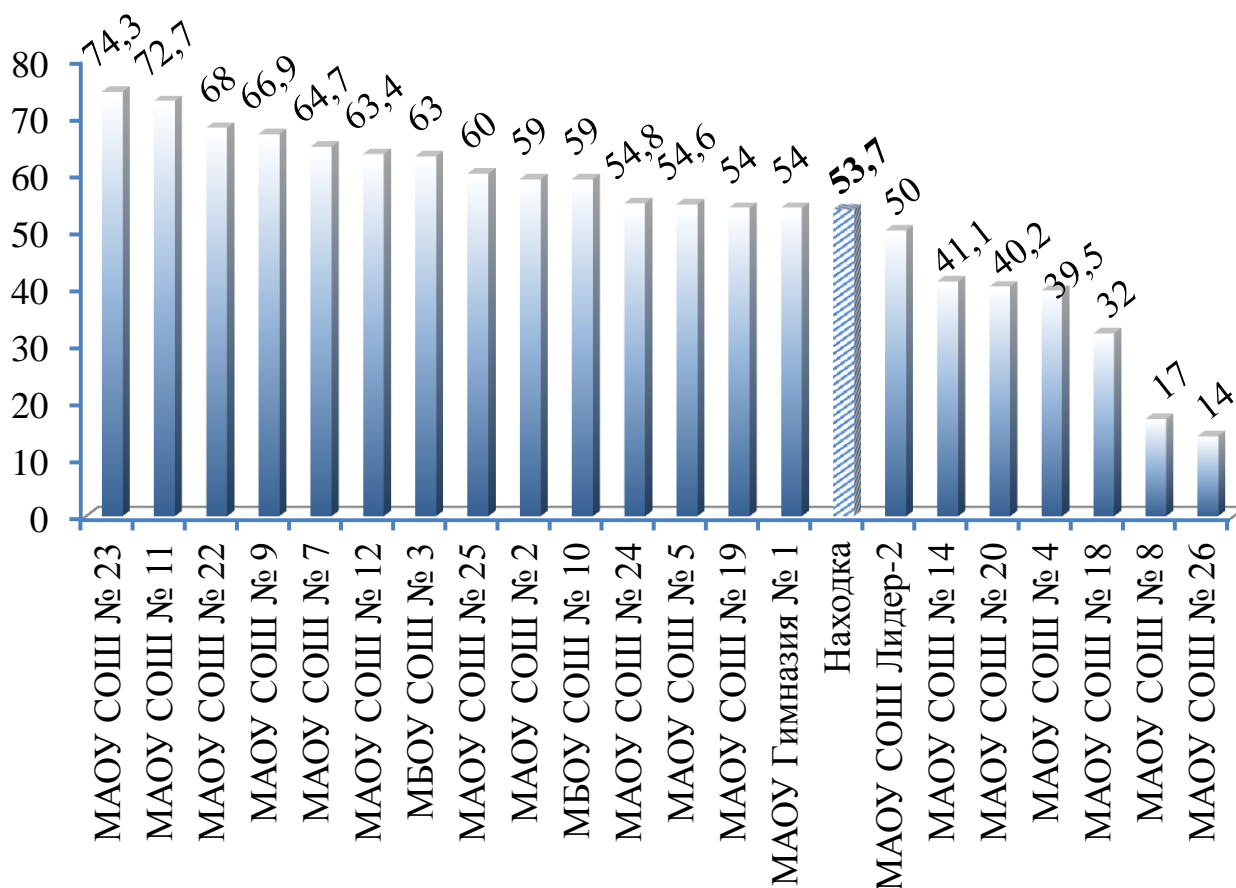

Средний балл по информатике и ИКТ