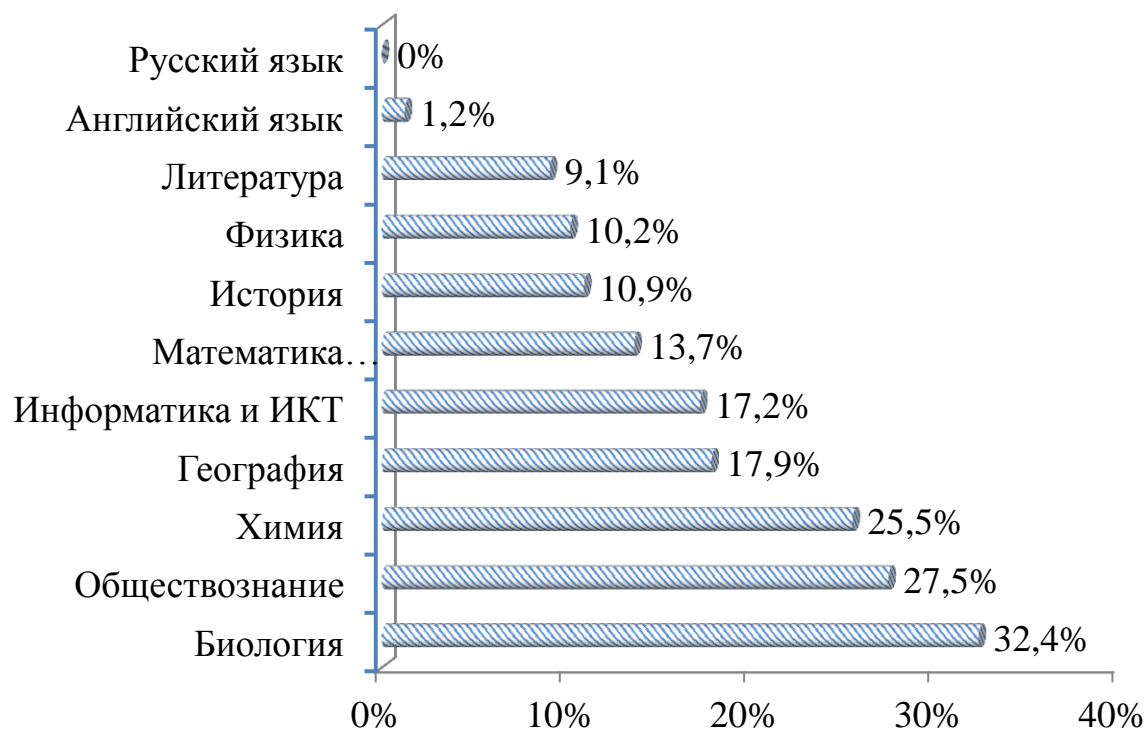

Русский язык.

Сдавали ЕГЭ по русскому языку 811 ученик.

Минимальный утвержденный балл – 24.

Средний балл по Находкинскому городскому округу составил 67,1 (69,4 в 2020 году).

Не преодолели минимальный порог (% соотношение)

Количество выпускников получивших 100 баллов по русскому языку

ОУ	Количество выпускников
МАОУ СОШ № 7	1
МБОУ СОШ № 9	2

Количество выпускников получивших 100 баллов по физике

ОУ	Количество выпускников
МБОУ СОШ № 9	1