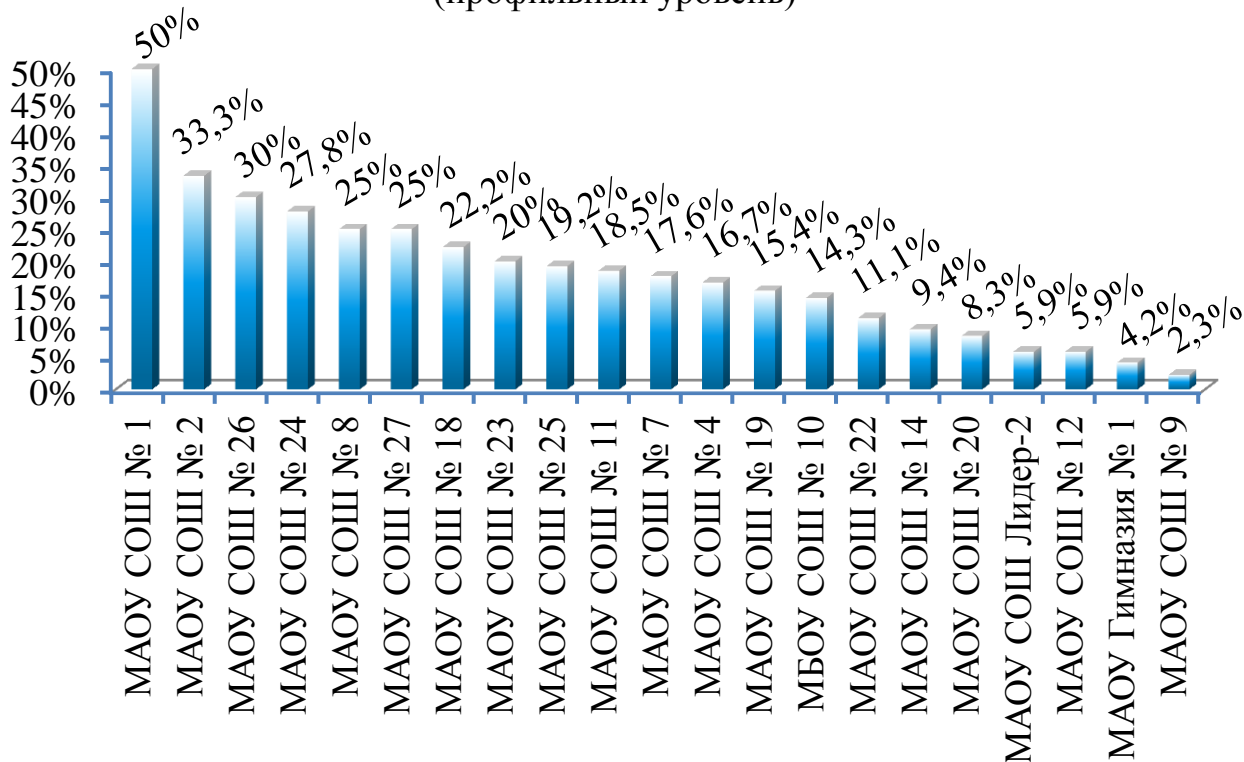

Не преодолели минимальный порог по математике
(профильный уровень)